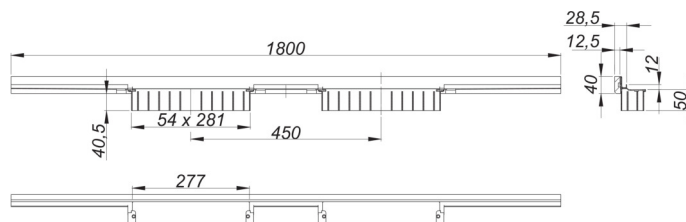

Duschrinne CeraWall Individual N Duo, 1800 mm

Artikelnummer: 536365

GTIN: 4001636536365

Rabattgruppe: 11

Beschreibung:

Duschrinne CeraWall Individual N Duo, 1800 mm

zum Einbau mit Ablaufgehäuse DallFlex Duo, DallFlex Duo Plan und DallFlex Duo senkrecht.

Ablaufprofil zum verdeckten Einbau am Übergang zwischen Wand und Boden, geeignet für Boden- und Wandbeläge von 24 – 32 mm (inkl. Kleberbett).

Ausführung:

- selbstklebendes Sicherheitsband S 3 mit Schnittschutzarmierung aus Edelstahl zum Schutz der Flächenabdichtung und Schalldämmband zur Entkoppelung vom Baukörper
- Montagezubehör und Positionierhilfen
- Anreißschablone
- Bauschutzabdeckung

Material:

Edelstahl 1.4301

Bestellhinweis CeraWall Individual N Duo:

Bitte Ablaufgehäuse DallFlex Duo + Duschrinne CeraWall Individual N Duo + Abdeckung CeraWall Individual Duo bestellen!