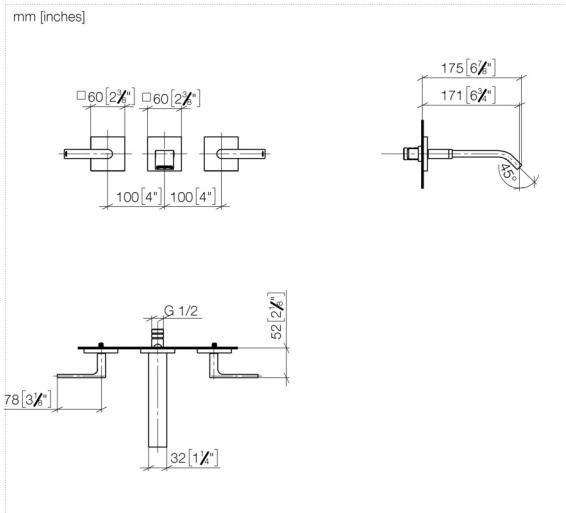

## Benötigtes Zubehör

- UP-Wandbatterie , Auslauf mittig - 35 700 970 90**
- Min. Einbautiefe 110 mm
  - Max. Einbautiefe 150 mm

## Benötigtes Zubehör

- UP-Wandbatterie , variable Positionierung - 35 720 970 90**
- Min. Einbautiefe 110 mm
  - Max. Einbautiefe 150 mm

36 712 671 Produktversion ab 01.04.2024

**Durchflussdiagramm**

**Codes & Standards**

## Ersatzteilstückliste

Nr.	Artikelnummer	Benennung	Verbaumenge	Lieferzeit
11	09 24 03 081 10 90	Verlängerung 1/2" x 50 mm -	1,00	2
4	09 23 30 074 90	Befestigung Mutter M16 x 1 -	2,00	2
14	90 90 03 156 00 90	Oberteil , linksschließend 1/2" -	1,00	2
3	09 12 12 059 90	Hülse Ø 18 x 23 mm -	2,00	2
15	90 20 67 026 00-27	Hebel EHM warm 16 x 61 x 85 mm - Light Gold gebürstet	1,00	30
8	09 14 03 187 90	Ring -	2,00	2
1	90 90 03 157 00 90	Oberteil , rechtsschließend 1/2" -	1,00	2
13	90 28 22 413 00-27	Auslauf 208 x 32 x 38 mm - Light Gold gebürstet	1,00	30
2	90 21 02 108 00 90	Wandscheibe komplett -	2,00	2
5	09 30 30 167 90	Befestigung Zylinderschraube mit Innensechskant M3 x 10 mm -	2,00	2
6	09 30 11 193 90	Scheibe mit Verzahnung Ø 12 x 1 mm -	2,00	2
10	90 20 67 025 00-27	Hebel EHM kalt 16 x 61 x 85 mm - Light Gold gebürstet	1,00	30
12	90 27 67 026 00-27	Rosette 60 x 60 x 9 mm - Light Gold gebürstet	1,00	30
7	09 12 12 057 90	Rastbuchse weiß Ø 15 x 17 mm -	2,00	2
9	09 27 78 033-27	Rosette für Griff 60 x 60 x 9 mm - Light Gold gebürstet	2,00	60