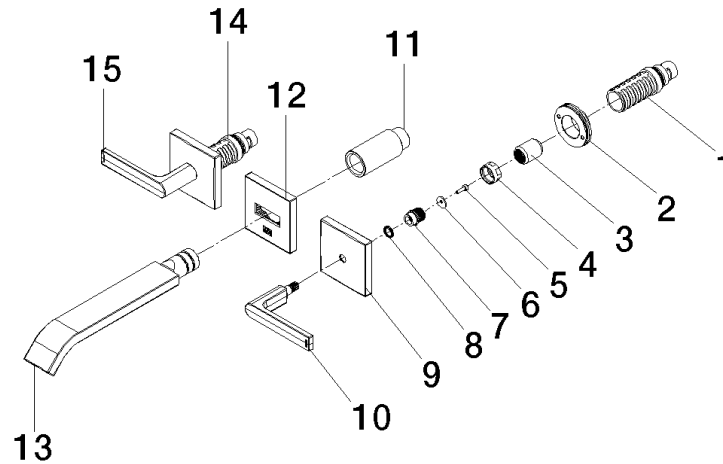

## Ersatzteilstückliste

Nr.	Artikelnummer	Benennung	Verbaumenge	Lieferzeit
11	09 24 03 081 10 90	Verlängerung 1/2" x 50 mm -	1,00	2
4	09 23 30 074 90	Befestigung Mutter M16 x 1 -	2,00	2
14	90 90 03 156 00 90	Oberteil , linksschließend 1/2" -	1,00	2
3	09 12 12 059 90	Hülse Ø 18 x 23 mm -	2,00	2
15	90 20 67 026 00-27	Hebel EHM warm 16 x 61 x 85 mm - Light Gold gebürstet	1,00	30
8	09 14 03 187 90	Ring -	2,00	2
1	90 90 03 157 00 90	Oberteil , rechtsschließend 1/2" -	1,00	2
13	90 28 22 413 00-27	Auslauf 208 x 32 x 38 mm - Light Gold gebürstet	1,00	30
2	90 21 02 108 00 90	Wandscheibe komplett -	2,00	2
5	09 30 30 167 90	Befestigung Zylinderschraube mit Innensechskant M3 x 10 mm -	2,00	2
6	09 30 11 193 90	Scheibe mit Verzahnung Ø 12 x 1 mm -	2,00	2
10	90 20 67 025 00-27	Hebel EHM kalt 16 x 61 x 85 mm - Light Gold gebürstet	1,00	30
12	90 27 67 026 00-27	Rosette 60 x 60 x 9 mm - Light Gold gebürstet	1,00	30
7	09 12 12 057 90	Rastbuchse weiß Ø 15 x 17 mm -	2,00	2
9	09 27 78 033-27	Rosette für Griff 60 x 60 x 9 mm - Light Gold gebürstet	2,00	60