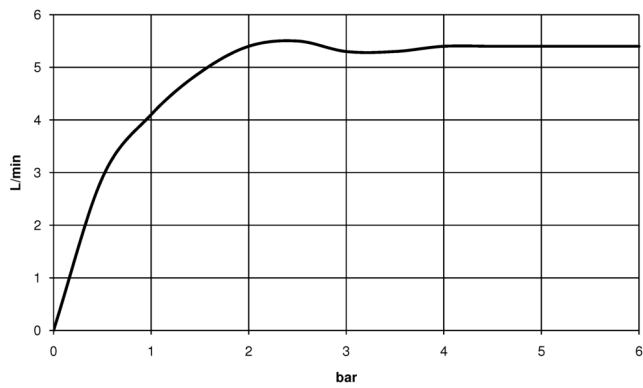

## Benötigtes Zubehör

- UP-Wandbatterie , variable Positionierung - 35 720 970 90**
- Min. Einbautiefe 110 mm
  - Max. Einbautiefe 150 mm

36 712 671 Produktversion ab 01.04.2024

**Durchflussdiagramm**

**Codes & Standards**