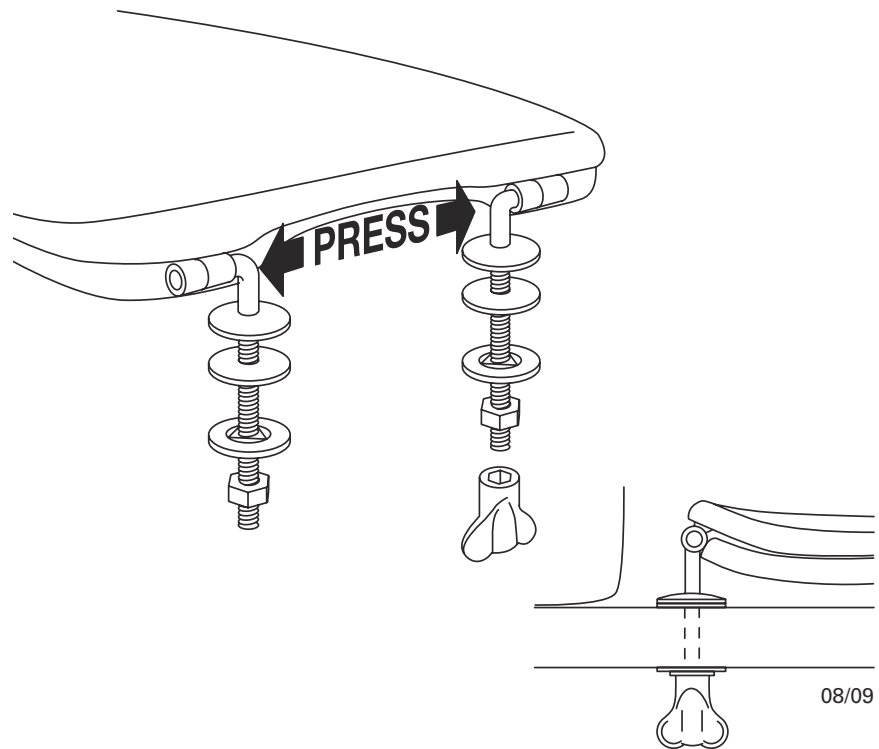

- WC-Sitz Hommage aus Holz in Sandwich-Bauweise bestehend aus Massivholz mit Scharnier aus Edelstahl und Kunststoff
- - einschl. Universal-Kipp-Stripp-Anker-Scharnier aus Edelstahl
- - Lochabstand: 170 mm
- - max. Belastbarkeit des Ringsitzes: 240 kg
- - 10 Jahre Garantie

Farbprogramm

00 Nussbaum

Scharnieroberfläche

61 Edelstahl

Ersatzteile

- A) A1) 9220 48 61 Festscharnier
B) A2) 98M1 01 61 fest von oben montierbarem Kipp-Stripp-Anker-Scharnier
C) B) 9218 96 00 Ersatzteil für fest von oben montierbares Kipp-Stripp-Anker-Scharnier
D) C) 9220 88 00 Puffer für Sitz und Deckel

Montageanleitung

9220 48 61

Materialbeschreibung

WC-SITZ: Holz, nussbaumgebeizte Massivbirke. Oberfläche: 3 Lagen säuregehärteter Klarlack.

PUFFER: EVA (Ethylen-Vinylacetat-Copolymer).

HALTERUNG/SCHARNIER: Edelstahl.