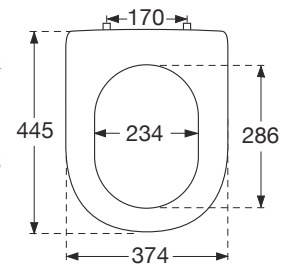

Holz WC-Sitz Hommage

Modell

9926 61 Holz WC-Sitz Hommage einschl. 9220 48 61 Festscharnier
9926 K1 Holz WC-Sitz Hommage, einschl. 98M1 01 61 fest von oben
montierbarem Kipp-Stripp-Anker-Scharnier

Produktbeschreibung

- WC-Sitz Hommage aus Holz in Sandwich-Bauweise bestehend aus Massivholz mit Scharnier aus Edelstahl und Kunststoff
- - einschl. Universal-Kipp-Stripp-Anker-Scharnier aus Edelstahl
- - Lochabstand: 170 mm
- - max. Belastbarkeit des Ringsitzes: 240 kg
- - 10 Jahre Garantie