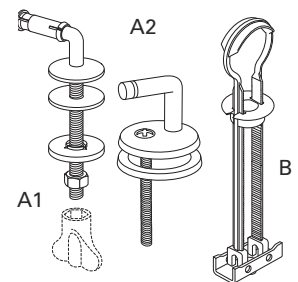

- WC-Sitz Hommage aus Holz in Sandwich-Bauweise bestehend aus Massivholz mit Scharnier aus Edelstahl und Kunststoff
- - einschl. Universal-Kipp-Stripp-Anker-Scharnier aus Edelstahl
- - Lochabstand: 170 mm
- - max. Belastbarkeit des Ringsitzes: 240 kg
- - 10 Jahre Garantie

Farbprogramm

00 Nussbaum

Scharnieroberfläche

61 Edelstahl

Ersatzteile

- A) A1) 9220 48 61 Festscharnier
B) A2) 98M1 01 61 fest von oben montierbarem Kipp-Stripp-Anker-Scharnier
C) B) 9218 96 00 Ersatzteil für fest von oben montierbares Kipp-Stripp-Anker-Scharnier
D) C) 9220 88 00 Puffer für Sitz und Deckel

Montageanleitung

9220 48 61

Materialbeschreibung

WC-SITZ: Holz, nussbaumgebeizte Massivbirke. Oberfläche: 3 Lagen säuregehärteter Klarlack.

PUFFER: EVA (Ethylen-Vinylacetat-Copolymer).

HALTERUNG/SCHARNIER: Edelstahl.