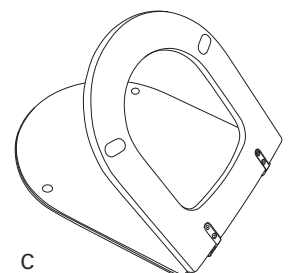

- WC-Sitz Hommage aus Holz in Sandwich-Bauweise bestehend aus Massivholz mit Scharnier aus Edelstahl und Kunststoff
- - einschl. Universal-Kipp-Stripp-Anker-Scharnier aus Edelstahl
- - Lochabstand: 170 mm
- - max. Belastbarkeit des Ringsitzes: 240 kg
- - 10 Jahre Garantie

Farbprogramm

00 Nussbaum

Scharnieroberfläche

61 Edelstahl

Ersatzteile

- A) A1) 9220 48 61 Festscharnier
B) A2) 98M1 01 61 fest von oben montierbarem Kipp-Stripp-Anker-Scharnier
C) B) 9218 96 00 Ersatzteil für fest von oben montierbares Kipp-Stripp-Anker-Scharnier
D) C) 9220 88 00 Puffer für Sitz und Deckel

Montageanleitung

9220 48 61

Materialbeschreibung

WC-SITZ: Holz, nussbaumgebeizte Massivbirke. Oberfläche: 3 Lagen säuregehärteter Klarlack.

PUFFER: EVA (Ethylen-Vinylacetat-Copolymer).

HALTERUNG/SCHARNIER: Edelstahl.