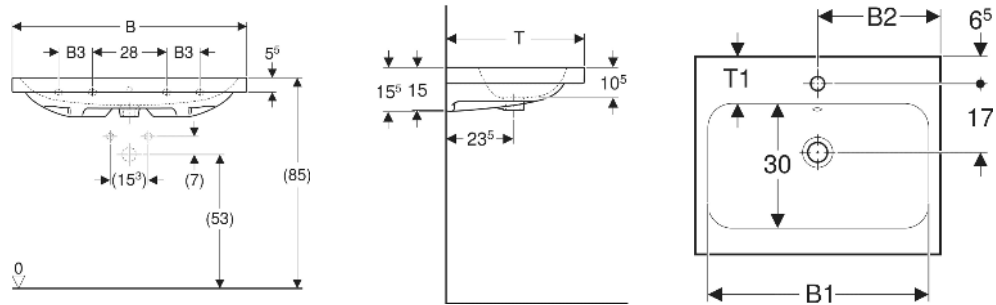

Geberit iCon Light Waschtisch

EIGENSCHAFTEN

- Unterbaufähig

TECHNISCHE DATEN

Werkstoff Sanitärkeramik

ZUBEHÖR

- Geberit Drehbetätigung mit Kabelzug

- Geberit Tauchrohrgeruchsverschluss für Waschbecken, Abgang horizontal
- Geberit Waschbeckenablauf Raumsparmodell, schmale Ausführung, mit Außenventilstopfen mit Hebelbetätigung
- Geberit Waschbeckenablauf Raumsparmodell, schmale Ausführung, mit Außenventilstopfen mit Druckbetätigung
- Geberit Waschbeckenablauf Raumsparmodell, schmale Ausführung, mit freiem Auslauf und Ventilabdeckung

INFO

- Für die Installation des Waschtisches mit Unterschrank wird ein Geberit Waschbeckenanschluss, Raumsparmodell benötigt. Siehe Sortimentsübersicht – Geberit iCon Waschbeckenanschlüsse Raumsparmodell oder Onlinekatalog, Zubehör Waschtische
- Mix & Match: Artikel gleicher Breite sind in den Serien Geberit ONE, Acanto, iCon frei kombinierbar

Art.-Nr.	Mix & Match	Farbe / Oberfläche	Hahnloch	Überlauf	B cm	B1 cm	B2 cm	Breite Unterschrank cm	H cm	T cm	T1 cm	Befestigungspunkte	VE1 St.	VE2 St.
501.834.00.1	Ja	weiß	mittig	sichtbar, symmetrisch	60	54	30	59.2	15.5	48	11	2	1	12