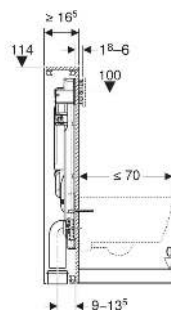

# Geberit GIS Element für Wand-WC, 114 cm, mit Sigma UP-Spülkasten 12 cm, für Geruchsabsaugung mit Abluft

## VERWENDUNGSZWECKE

- Zum Einbau in Geberit GIS Tragsysteme für Vorwände, Trennwände oder frei stehende Wände
- Für barrierefreies Bauen geeignet
- Für Fußbodenaufbauten 0–20 cm
- Zum Anschließen einer externen Geruchsabsaugung
- Nicht geeignet für Wand-WC-Keramiken mit erhöhter Sitzposition

## EIGENSCHAFTEN

- Rahmen verzinkt
- Rahmen mit vier Schnellbefestigungen
- Im Geberit GIS Tragwerk stufenlos höhenverstellbar
- Rahmen für Wand-WCs mit Anschlussmassen nach EN 33 und Ausladung bis 70 cm
- Anschlussbogen in verschiedenen Tiefenpositionen werkzeuglos montierbar, Verstellbereich 45 mm
- Geberit Sigma UP-Spülkasten 12 cm, kondenswassergedämmt
- Für Betätigung von vorne, für 1-Mengen-, 2-Mengen- und Spül-Stopp-Spülung geeignet
- Bei Werkseinstellung sofortiges Nachspülen möglich
- Externe Geruchsabsaugung mit Anschlussmuffe  $\varnothing$  50 mm über Spülbogen anschließbar

## LIEFERUMFANG

- Wasseranschluss R 1/2", MasterFix- und MeplaFix-fähig, mit integriertem Eckventil und Handrad
- Bauschutz für Serviceöffnung
- Anschlussset für WC,  $\varnothing$  90 mm
- Anschlussbogen 90° aus PE-HD,  $\varnothing$  90 mm
- Übergangsmuffe aus PE-HD,  $\varnothing$  90 / 110 mm
- Befestigungs- und Schutzmaterial