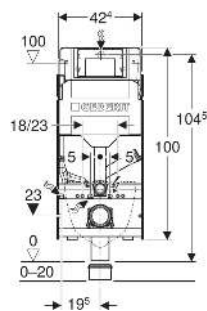

# Geberit GIS Element für Wand-WC, 114 cm, mit Sigma UP-Spülkasten 12 cm, für Geruchsabsaugung mit Abluft

## EIGENSCHAFTEN

- Rahmen verzinkt
- Rahmen mit vier Schnellbefestigungen
- Im Geberit GIS Tragwerk stufenlos höhenverstellbar
- Rahmen für Wand-WCs mit Anschlussmassen nach EN 33 und Ausladung bis 70 cm
- Anschlussbogen in verschiedenen Tiefenpositionen werkzeuglos montierbar, Verstellbereich 45 mm
- Geberit Sigma UP-Spülkasten 12 cm, kondenswassergedämmt
- Für Betätigung von vorne, für 1-Mengen-, 2-Mengen- und Spül-Stopp-Spülung geeignet
- Bei Werkseinstellung sofortiges Nachspülen möglich
- Externe Geruchsabsaugung mit Anschlussmuffe  $\varnothing$  50 mm über Spülbogen anschließbar

## TECHNISCHE DATEN

Fließdruck	10–1000 kPa
Wassertemperatur max.	25 °C
Spülmenge Werkseinstellung	6 / 3 l
Große Spülmenge	4 / 4.5 / 6 / 7.5 l
Einstellbereich	
Kleine Spülmenge	2–4 l
Einstellbereich	
Durchfluss bei 300 kPa / 3 bar	0.16 l/s
Mindestfließdruck für	10 kPa
Berechnungsdurchfluss	
Berechnungsdurchfluss	0.09 l/s
Werkstoff	Stahl
Höhenverstellbar	Ja

## LIEFERUMFANG

- Wasseranschluss R 1/2", MasterFix- und MeplaFix-fähig, mit integriertem Eckventil und Handrad
- Bauschutz für Serviceöffnung
- Anschlussset für WC,  $\varnothing$  90 mm
- Anschlussbogen 90° aus PE-HD,  $\varnothing$  90 mm
- Übergangsmuffe aus PE-HD,  $\varnothing$  90 / 110 mm
- Befestigungs- und Schutzmaterial