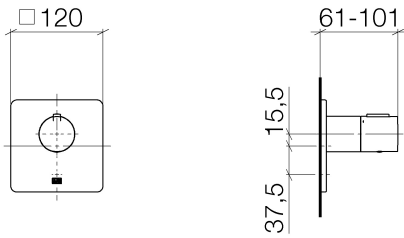

## Dusche - LULU

xTOOL UP-Thermostat ohne Mengenregulierung 1/2" - chrom

Artikelnummer: 36 501 710-00

- Abdeckplatte 120 x 120 mm
- Skalengriff mit Sicherheitssperre bei 38°C
- Thermostat-Kartusche
- Passt zu LULU

## Maßzeichnung

Alle Angaben in mm / inch = mm x 0,0394

Dusche - LULU

xTOOL UP-Thermostat ohne Mengenregulierung 1/2" - chrom

Artikelnummer: 36 501 710-00

Dusche - LULU  
xTOOL UP-Thermostat ohne Mengenregulierung 1/2" - chrom  
Artikelnummer: 36 501 710-00