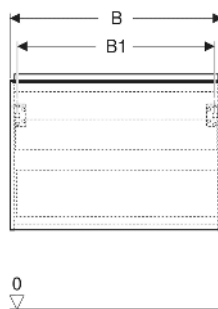

Geberit Acanto Unterschrank für Waschtisch, mit einer Schublade und einer Innenschublade

EIGENSCHAFTEN

- FSC™ C134279 zertifiziert
- Wandhängend
- Mit einer Schublade
- Mit einer Innenschublade
- Griff zum Öffnen
- Griff austauschbar
- Schublade mit Selbsteinzug
- Schublade ohne Geruchsverschlussausschnitt
- Feuchtigkeitsbeständig
- Vormontiert geliefert

TECHNISCHE DATEN

Werkstoff	Hochverdichtete Dreischicht-Holzspanplatte
Schubladenbelastung max.	20 kg

LIEFERUMFANG

- Unterschrank für Waschtisch
- Befestigungsmaterial

ZUBEHÖR

- Geberit Handtuchhalter für Badezimmermöbel
- Geberit Griff

- Geberit Lichtleiste für Schublade, links und rechts, Länge 35 cm
- Geberit Set Schubladeneinsätze für obere Schublade
- Geberit Steckdosenelement mit Netzstecker
- Geberit Steckdosenelement mit ComfortLight-Modul
- Geberit Handtuchhalter für Badezimmermöbel
- Geberit Set Füße schmal