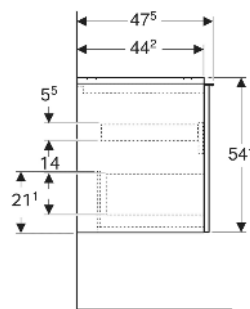

Geberit Acanto Unterschrank für Waschtisch, mit einer Schublade und einer Innenschublade

EIGENSCHAFTEN

- FSC™ C134279 zertifiziert
- Wandhängend
- Mit einer Schublade
- Mit einer Innenschublade
- Griff zum Öffnen
- Griff austauschbar
- Schublade mit Selbsteinzug
- Schublade ohne Geruchsverschlussausschnitt
- Feuchtigkeitsbeständig
- Vormontiert geliefert

TECHNISCHE DATEN

Werkstoff	Hochverdichtete Dreischicht-Holzspanplatte
Schubladenbelastung max.	20 kg

LIEFERUMFANG

- Unterschrank für Waschtisch
- Befestigungsmaterial

ZUBEHÖR

- Geberit Handtuchhalter für Badezimmermöbel
- Geberit Griff

- Geberit Lichtleiste für Schublade, links und rechts, Länge 35 cm
- Geberit Set Schubladeneinsätze für obere Schublade
- Geberit Steckdosenelement mit Netzstecker
- Geberit Steckdosenelement mit ComfortLight-Modul
- Geberit Handtuchhalter für Badezimmermöbel
- Geberit Set Füße schmal

<i>Art.-Nr.</i>	<i>Mix & Match</i>	<i>Farbe / Oberfläche</i>	<i>B</i> <i>cm</i>	<i>B1</i> <i>cm</i>	<i>B2</i> <i>cm</i>	<i>B3</i> <i>cm</i>	<i>Breite Waschtisch</i> <i>cm</i>	<i>H</i> <i>cm</i>	<i>T</i> <i>cm</i>	<i>VE1</i> <i>St</i>
503.004.01.2	Ja	Korpus: weiß / lackiert hochglänzend Front: weiß / Glas glänzend Griff: weiß / pulverbeschichtet matt	74	68.8	70.8	66.5	75	54.1	47.5	1