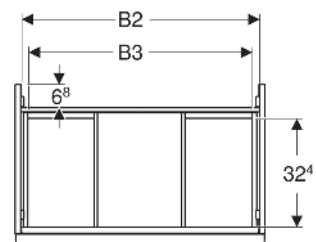

Geberit Acanto Unterschrank für Waschtisch, mit einer Schublade und einer Innenschublade

EIGENSCHAFTEN

- FSC™ C134279 zertifiziert
- Wandhängend
- Mit einer Schublade
- Mit einer Innenschublade
- Griff zum Öffnen
- Griff austauschbar
- Schublade mit Selbsteinzug
- Schublade ohne Geruchsverschlussausschnitt
- Feuchtigkeitsbeständig
- Vormontiert geliefert

TECHNISCHE DATEN

Werkstoff	Hochverdichtete Dreischicht-Holzspanplatte
Schubladenbelastung max.	20 kg

LIEFERUMFANG

- Unterschrank für Waschtisch
- Befestigungsmaterial

ZUBEHÖR

- Geberit Handtuchhalter für Badezimmermöbel
- Geberit Griff

- Geberit Lichtleiste für Schublade, links und rechts, Länge 35 cm
- Geberit Set Schubladeneinsätze für obere Schublade
- Geberit Steckdosenelement mit Netzstecker
- Geberit Steckdosenelement mit ComfortLight-Modul
- Geberit Handtuchhalter für Badezimmermöbel
- Geberit Set Füße schmal