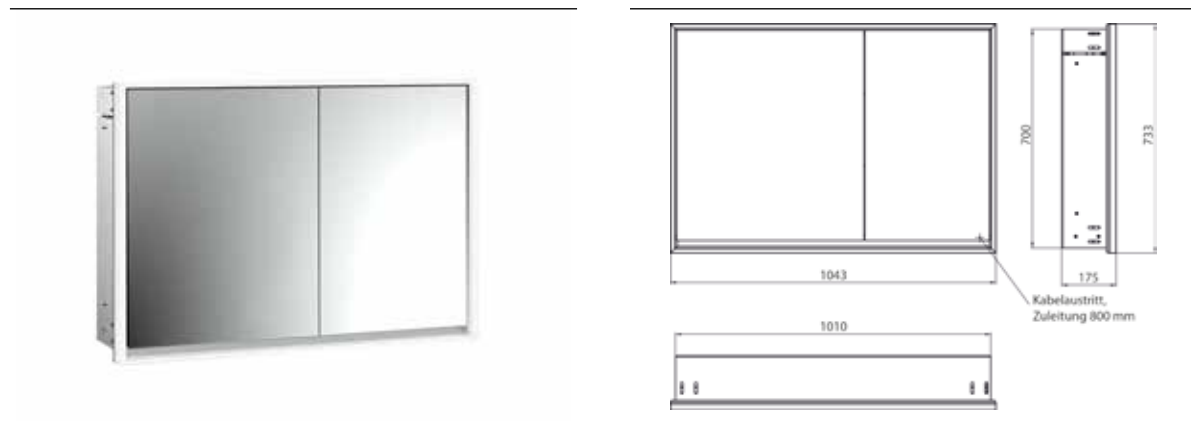

PRODUKTINFORMATION

Lichtspiegelschrank loft, 1.000 mm, 2 Türen, Unterputzmodell, IP 20. aluminium/spiegel

Art.-Nr.9798 051 17

Umlaufende LED-Beleuchtung, verspiegelte Rückwand, 2 stufenlos einstellbare Ablagen, 2 Türen (breite Tür links), 2 Steckdosen, Lichtsteuerung über 3 kapazitive von außen bedienbare Touch-Bedienfelder (An/Aus, Helligkeit und Lichtfarbe - kalt/warm - stufenlos einstellbar), Kabeldurchlass nach außen bei geschlossenen Spiegeltüren. Höhe: 733 mm