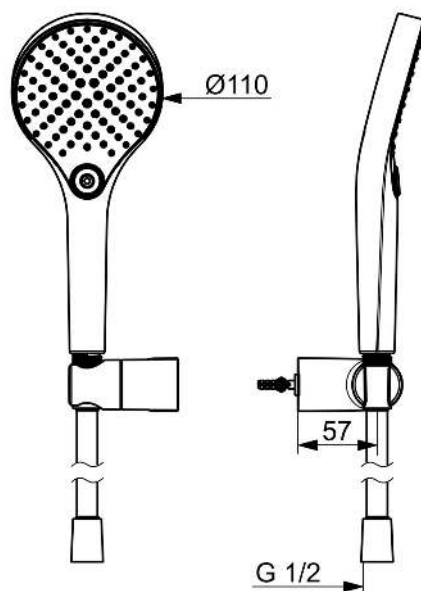

EAN: 4057304024580
static.hansa.com/4417012033

- Dusche
- Wandmontage
- Matt-Schwarz
- Handbrause, Brausehalter, Anti-Kalk-Technik, Brauseschlauch (1250 mm), Twist guard, Verdrehsschutz für Brauseschlauch
- Normal – Gleichmäßiger und weicher Wasserstrahl, Massage - Starker Wasserstrahl durch drehbare Sprühdüsen, Regenstrahl - Gleichmäßiger und starker Wasserstrahl
- Schlauchdurchführung, drehbar
- 3-strahlig

Technische Daten

Durchflusseigenschaften

Durchfluss bei 3 bar (mit Durchflussregler) **12.0 l/min**

Technische Eigenschaften

Warmwasserversorgung **max. +65°C**
 Arbeitsdruck **0.5-5 bar**
 Anschlussgröße **G1/2**
 Werkstoff **Messing/Verbundwerkstoff**