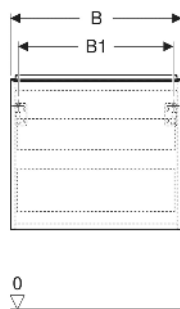

Geberit Acanto Unterschrank für Waschtisch, mit einer Schublade und einer Innenschublade, verkürzte Ausladung

EIGENSCHAFTEN

- FSC™ C134279 zertifiziert
- Wandhängend
- Mit einer Schublade
- Mit einer Innenschublade
- Griff zum Öffnen
- Griff austauschbar
- Schublade mit Selbsteinzug
- Schublade ohne Geruchsverschlussausschnitt
- Verkürzte Ausladung
- Feuchtigkeitsbeständig

- Vormontiert geliefert

TECHNISCHE DATEN

Werkstoff	Hochverdichtete Dreischicht-Holzspanplatte
Schubladenbelastung max.	20 kg

LIEFERUMFANG

- Unterschrank für Waschtisch
- Befestigungsmaterial

ZUBEHÖR

- Geberit Griff
- Geberit Set Füße schmal

INFO

- Für die Installation des Unterschrankes wird ein Geberit Waschbeckenanschluss, Raumsparmodell benötigt. Siehe Sortimentsübersicht Waschtisch-Serie oder Onlinekatalog, Zubehör Waschtische.

Art.-Nr.	Farbe / Oberfläche	B cm	B1 cm	B2 cm	B3 cm	Breite Waschtisch cm	H cm	T cm	VE1 St.
503.008.01.2	Korpus: weiß / lackiert hochglänzend Front: weiß / Glas glänzend Griff: weiß / pulverbeschichtet matt	59.2	53.8	56	51.9	60	53.5	41.5	1