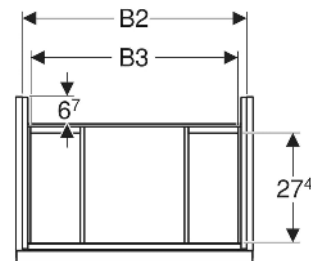

Geberit Acanto Unterschrank für Waschtisch, mit einer Schublade und einer Innenschublade, verkürzte Ausladung

EIGENSCHAFTEN

- FSC™ C134279 zertifiziert
- Wandhängend
- Mit einer Schublade
- Mit einer Innenschublade
- Griff zum Öffnen
- Griff austauschbar
- Schublade mit Selbsteinzug
- Schublade ohne Geruchsverschlussausschnitt
- Verkürzte Ausladung
- Feuchtigkeitsbeständig

- Vormontiert geliefert

TECHNISCHE DATEN

Werkstoff	Hochverdichtete Dreischicht-Holzspanplatte
Schubladenbelastung max.	20 kg

LIEFERUMFANG

- Unterschrank für Waschtisch
- Befestigungsmaterial

ZUBEHÖR

- Geberit Griff
- Geberit Set Füße schmal

INFO

- Für die Installation des Unterschrankes wird ein Geberit Waschbeckenanschluss, Raumsparmodell benötigt. Siehe Sortimentsübersicht Waschtisch-Serie oder Onlinekatalog, Zubehör Waschtische.

Art.-Nr.	Farbe / Oberfläche	B cm	B1 cm	B2 cm	B3 cm	Breite Waschtisch cm	H cm	T cm	VE1 St.
503.008.01.2	Korpus: weiß / lackiert hochglänzend Front: weiß / Glas glänzend Griff: weiß / pulverbeschichtet matt	59.2	53.8	56	51.9	60	53.5	41.5	1