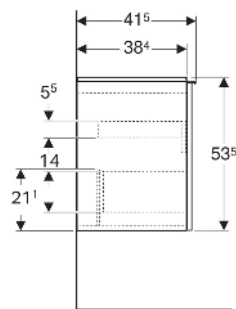

Geberit Acanto Unterschrank für Waschtisch, mit einer Schublade und einer Innenschublade, verkürzte Ausladung

EIGENSCHAFTEN

- FSC™ C134279 zertifiziert
- Wandhängend
- Mit einer Schublade
- Mit einer Innenschublade
- Griff zum Öffnen
- Griff austauschbar
- Schublade mit Selbsteinzug
- Schublade ohne Geruchsverschlussausschnitt
- Verkürzte Ausladung
- Feuchtigkeitsbeständig

- Vormontiert geliefert

TECHNISCHE DATEN

Werkstoff	Hochverdichtete Dreischicht-Holzspanplatte
Schubladenbelastung max.	20 kg

LIEFERUMFANG

- Unterschrank für Waschtisch
- Befestigungsmaterial

ZUBEHÖR

- Geberit Griff
- Geberit Set Füße schmal

INFO

- Für die Installation des Unterschrankes wird ein Geberit Waschbeckenanschluss, Raumsparmodell benötigt. Siehe Sortimentsübersicht Waschtisch-Serie oder Onlinekatalog, Zubehör Waschtische.

Art.-Nr.	Farbe / Oberfläche	B cm	B1 cm	B2 cm	B3 cm	Breite Waschtisch cm	H cm	T cm	VE1 St.
503.008.01.2	Korpus: weiß / lackiert hochglänzend Front: weiß / Glas glänzend Griff: weiß / pulverbeschichtet matt	59.2	53.8	56	51.9	60	53.5	41.5	1