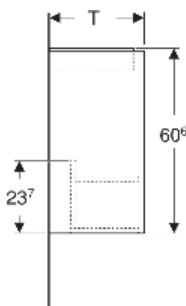

Geberit Renova Plan Unterschrank für Handwaschbecken, mit einer Tür

EIGENSCHAFTEN

- Holz aus nachhaltiger Forstwirtschaft mit zertifizierter Herkunft
- Wandhängend
- Mit einer Tür
- Anschlagseite links oder rechts
- Griffmulde zum Öffnen
- Tür mit Dämpfungsmechanismus
- Mit einem versetzbaren Einlegeboden

ZUBEHÖR

- Geberit Magnethalter
- Geberit Set Füße schmal

Art.-Nr.	Farbe / Oberfläche	B cm	B1 cm	B2 cm	Breite Waschtisch cm	H cm	T cm	T1 cm	Tür	VE1 St.
504.020.JK.1 Neu	lava / lackiert seidenmatt	32.4	27	29.2	36	60.6	23	13.4	Anschlag links oder rechts	1