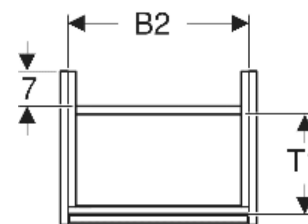

Geberit Renova Plan Unterschrank für Handwaschbecken, mit einer Tür

EIGENSCHAFTEN

- Holz aus nachhaltiger Forstwirtschaft mit zertifizierter Herkunft
- Wandhängend
- Mit einer Tür
- Anschlagseite links oder rechts
- Griffmulde zum Öffnen
- Tür mit Dämpfungsmechanismus
- Mit einem versetzbaren Einlegeboden

- Seidenmatte Oberflächen mit Anti-Fingerabdruck-Beschichtung
- Feuchtigkeitsbeständig
- Vormontiert geliefert

TECHNISCHE DATEN

Werkstoff Hochverdichtete Dreischicht-Holzspanplatte

LIEFERUMFANG

- Unterschrank für Handwaschbecken
- Einlegeboden
- Befestigungsmaterial
- Montageschablone

ZUBEHÖR

- Geberit Magnethalter
- Geberit Set Füße schmal

Art.-Nr.	Farbe / Oberfläche	B cm	B1 cm	B2 cm	Breite Waschtisch cm	H cm	T cm	T1 cm	Tür	VE1 St.
504.020.JK.1 Neu	lava / lackiert seidenmatt	32.4	27	29.2	36	60.6	23	13.4	Anschlag links oder rechts	1