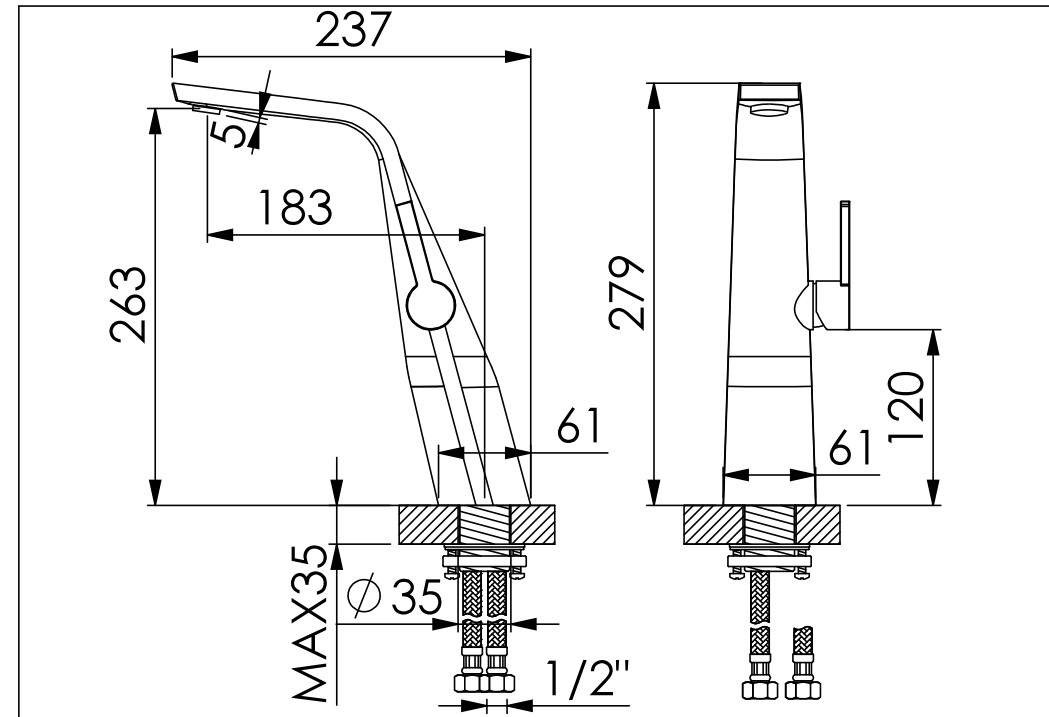

STEINBERG

Waschtisch-Einhebelmischbatterie

Art.Nr.260 1700 1

Installation

Technische Zeichnung

Explosionszeichnung