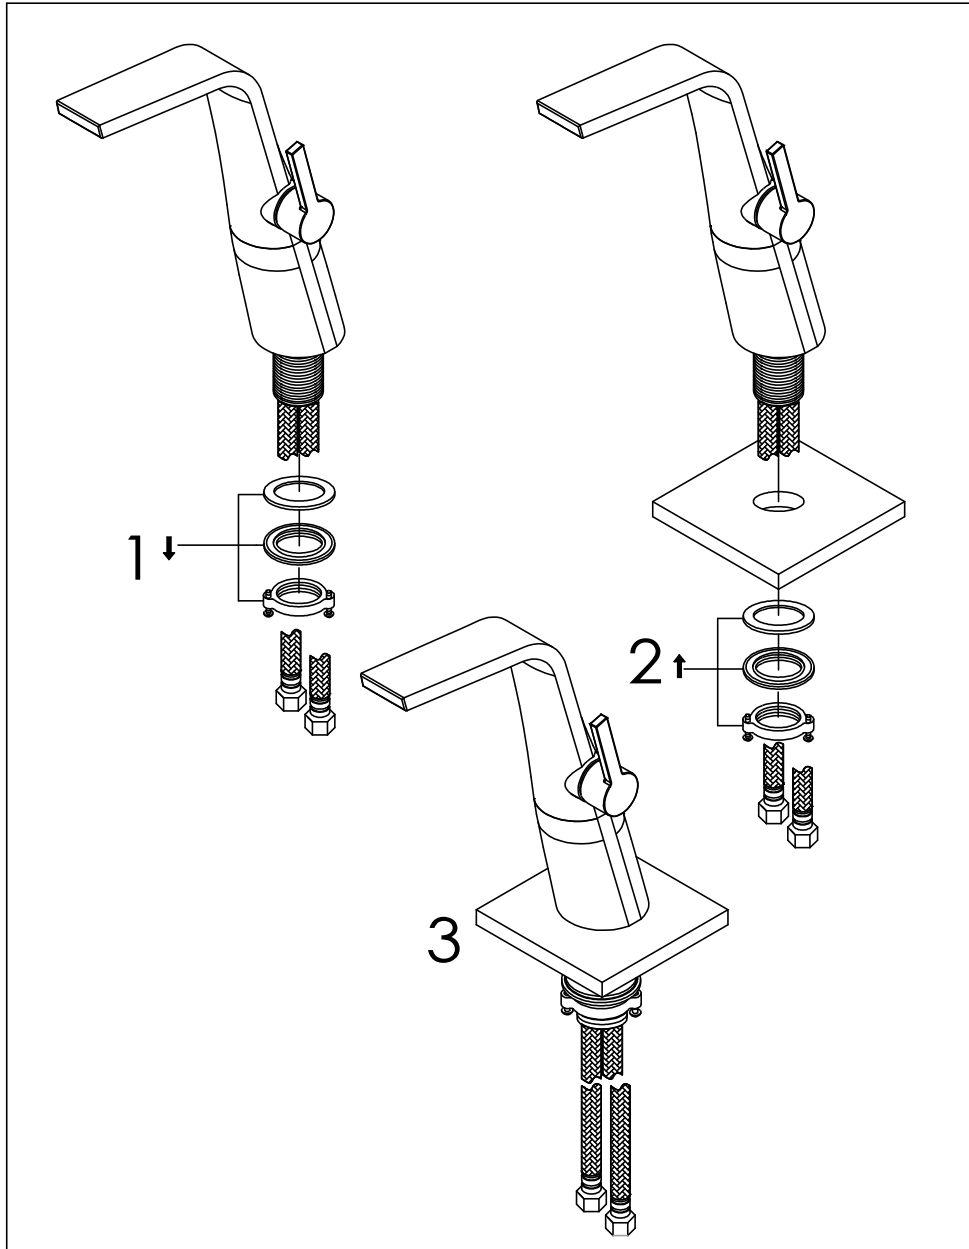

STEINBERG

Waschtisch-Einhebelmischbatterie

Art.Nr.260 1700 1

Installation

Technische Zeichnung

Explosionszeichnung