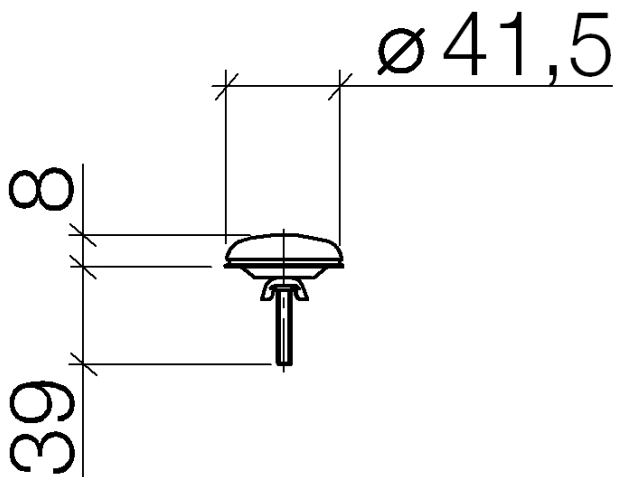

Waschtisch - Serienneutral
Hahnlochabdeckung - messing
Artikelnummer: 12 715 970-09

messing

Maßzeichnung

Alle Angaben in mm / inch = mm x 0,0394

Waschtisch - Serienneutral
Hahnlochabdeckung - messing
Artikelnummer: 12 715 970-09

Waschtisch - Serienneutral
Hahnlochabdeckung - messing
Artikelnummer: 12 715 970-09

Weitere Oberflächenvarianten

chrom
12 715 970-00

chrom gebürstet
12 715 970-04

platin matt
12 715 970-06

platin
12 715 970-08