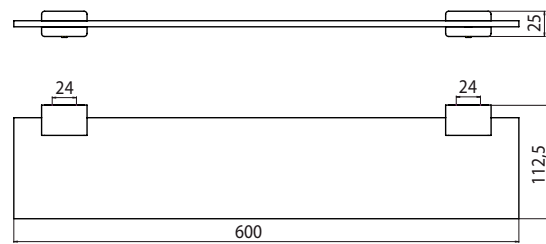

## PRODUKTINFORMATION

Ablage, Kristallglas klar, 600 mm chrom

Art.-Nr.3510 001 60