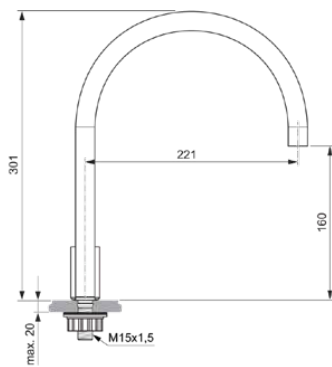

SOLOS

A7830XG

SOLOS | Waschtischarmatur 20x246x301 mm, 221 mm vertikaler Abstand bis Mitte Auslauf in schwarz, 5 l/min (3 bar), ohne Ablaufgarnitur | Verdeckter Strahlregler

Bild & Zeichnung

Allgemeine Informationen

Produktkategorie:	Waschtischarmaturen
Produktart:	Waschtischarmatur
Marke:	Ideal Standard
Kollektion:	SOLOS
Designer:	Palomba Serafini Associati
Colour:	XG - Schwarz
Oberflächenveredelung:	Matt
Maximale Höhe (mm):	301
Maximale Breite (mm):	20
Ausladung (mm):	246
Befestigungsart:	Schaftverschraubung
Nettogewicht (kg):	0.91
EAN Code:	4015413355742

Funktionen

Verdeckter Strahlregler

Downloads

- [Installation Guide](#)
- [Spare Parts List](#)

Produktstandards & Zertifikate

Normen: EN 248 | DIN 4109-1

Produktspezifikationen

Anzahl der Griffe:	1
BlueStart Technologie:	Nein
Farbcode:	XG
Farbbeschreibung:	schwarz
Cool Body Technologie:	Nein
Easy-Fix Technologie:	Nein
Griffposition:	Oben
IdealPure Technologie:	Nein
Mit Kettenöse:	Nein
Integrierte Elektronik:	Nein
Niederdruckmodell:	Nein
Material:	Metall
Materialspezifikation:	Messing
Maximaler Durchfluss bei 3 bar (l/min):	5
Maximaler Durchfluss bei 3 bar (l/min) für alle Auslässe:	5
Durchfluss bei 3 bar (l) - Auslauf:	5
Steuerungsart:	Manuell

SOLOS

A7830XG

SOLOS | Waschtischarmatur 20x246x301 mm, 221 mm vertikaler Abstand bis Mitte Auslauf in schwarz, 5 l/min (3 bar), ohne Ablaufgarnitur | Verdeckter Strahlregler

Produktspezifikationen

PVD Technologie:	Nein
Auslaufart:	Schwenkbar
Oberflächenschutz:	beschichtet
Oberflächenveredelung:	Matt
Strahlreglerart:	Luftsprudler
Sichtbarkeit des Strahlreglers:	Verdeckt
Einstellbar Strahlregler:	Nein
Strahlregler ist Vandalismus geschützt:	Nein
Berührungslose Steuerung:	Nein
Griffart:	Drehknopf
Mit Verschusstopfen:	Nein
Mit Rosette(n):	Nein
Mit Griff(en):	Ja
Mit Auslass:	Ja
Mit herausziebarer Spülbrause:	Nein
Mit Ablaufgarnitur:	Nein
Befestigungsart:	Schaftverschraubung
Montageart:	Hahnloch