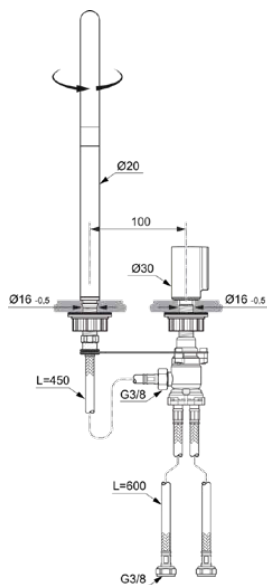

SOLOS

A7830XG

SOLOS | Waschtischarmatur 20x246x301 mm, 221 mm vertikaler Abstand bis Mitte Auslauf in schwarz, 5 l/min (3 bar), ohne Ablaufgarnitur | Verdeckter Strahlregler

Bild & Zeichnung

Allgemeine Informationen

Produktkategorie:	Waschtischarmaturen
Produktart:	Waschtischarmatur
Marke:	Ideal Standard
Kollektion:	SOLOS
Designer:	Palomba Serafini Associati
Colour:	XG - Schwarz
Oberflächenveredelung:	Matt
Maximale Höhe (mm):	301
Maximale Breite (mm):	20
Ausladung (mm):	246
Befestigungsart:	Schaftverschraubung
Nettogewicht (kg):	0.91
EAN Code:	4015413355742

Funktionen

Verdeckter Strahlregler

Downloads

- [Installation Guide](#)
- [Spare Parts List](#)

Produktstandards & Zertifikate

Normen: EN 248 | DIN 4109-1

Produktspezifikationen

Anzahl der Griffe:	1
BlueStart Technologie:	Nein
Farbcode:	XG
Farbbeschreibung:	schwarz
Cool Body Technologie:	Nein
Easy-Fix Technologie:	Nein
Griffposition:	Oben
IdealPure Technologie:	Nein
Mit Kettenöse:	Nein
Integrierte Elektronik:	Nein
Niederdruckmodell:	Nein
Material:	Metall
Materialspezifikation:	Messing
Maximaler Durchfluss bei 3 bar (l/min):	5
Maximaler Durchfluss bei 3 bar (l/min) für alle Auslässe:	5
Durchfluss bei 3 bar (l) - Auslauf:	5
Steuerungsart:	Manuell

SOLOS

A7830XG

SOLOS | Waschtischarmatur 20x246x301 mm, 221 mm vertikaler Abstand bis Mitte Auslauf in schwarz, 5 l/min (3 bar), ohne Ablaufgarnitur | Verdeckter Strahlregler

Produktspezifikationen

PVD Technologie:	Nein
Auslaufart:	Schwenkbar
Oberflächenschutz:	beschichtet
Oberflächenveredelung:	Matt
Strahlreglerart:	Luftsprudler
Sichtbarkeit des Strahlreglers:	Verdeckt
Einstellbar Strahlregler:	Nein
Strahlregler ist Vandalismus geschützt:	Nein
Berührungslose Steuerung:	Nein
Griffart:	Drehknopf
Mit Verschusstopfen:	Nein
Mit Rosette(n):	Nein
Mit Griff(en):	Ja
Mit Auslass:	Ja
Mit herausziebarer Spülbrause:	Nein
Mit Ablaufgarnitur:	Nein
Befestigungsart:	Schaftverschraubung
Montageart:	Hahnloch