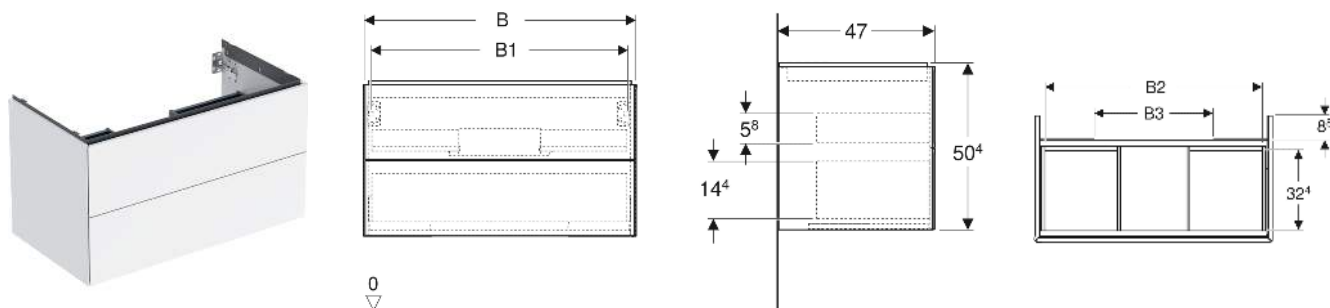

Geberit ONE Unterschrank für Waschtisch, mit zwei Schubladen

EIGENSCHAFTEN

- FSC™ C134279 zertifiziert
- Wandhängend
- Komplett nutzbarer Stauraum in oberer Schublade
- Mit zwei Schubladen
- Push-to-open-Mechanismus zum Öffnen
- Schublade mit Selbsteinzug
- Feuchtigkeitsbeständig
- Vormontiert geliefert

TECHNISCHE DATEN

Werkstoff Hochverdichtete Dreischicht-Holzspanplatte

Schubladenbelastung max. 20 kg

LIEFERUMFANG

- Unterschrank für Waschtisch
- Befestigungsmaterial

ZUBEHÖR

- Geberit Lichteiste für Schublade, links und rechts, Länge 35 cm

- Geberit Set Schubladeneinsätze für obere Schublade
- Geberit Steckdosenelement mit Netzstecker
- Geberit Steckdosenelement mit ComfortLight-Modul
- Geberit Handtuchhalter für Badezimmermöbel

INFO

- Für die Installation des Unterschrankes wird ein Geberit Waschbeckenanschluss, Raumsparmodell benötigt. Siehe Sortimentsübersicht Waschtisch-Serie oder Onlinekatalog, Zubehör Waschtische.
- Mix & Match: Artikel gleicher Breite sind in den Serien Geberit ONE, Acanto, iCon frei kombinierbar

Art-Nr.	Mix & Match	Farbe / Oberfläche	B cm	B1 cm	B2 cm	B3 cm	Breite Waschtisch cm	H cm	T cm	VE1 St.
505.262.00.6 *	Ja	Nussbaum hickory / Melamin Holzstruktur	74	68.6	66.5	30	75	50.4	47	1

* Auftragsbezogene Produktion