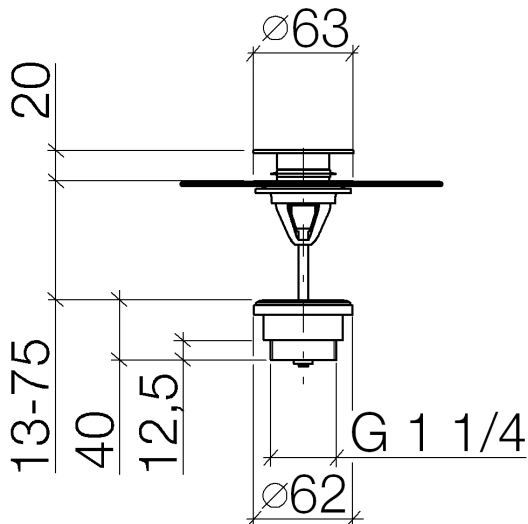

Waschtisch - Deque

Ablaufgarnitur mit Druckverschluss 1 1/4" - platin matt

Artikelnummer: 10 125 970-06

- Um die überproportional gestiegenen Materialkosten auszugleichen, sehen wir uns leider gezwungen, ab dem 1. Juni 2020 einen Edelmetallzuschlag in Höhe von zehn Prozent für diesen Artikel zu berechnen.
- Der Zuschlag ist nicht im angezeigten Preis enthalten.
- Nur für Becken mit Überlauf geeignet.

platin matt

Maßzeichnung

Alle Angaben in mm / inch = mm x 0,0394

Waschtisch - Deque  
Ablaufgarnitur mit Druckverschluss 1 1/4" - platin matt  
Artikelnummer: 10 125 970-06

## Waschtisch - Deque

Ablaufgarnitur mit Druckverschluss 1 1/4" - platin matt

Artikelnummer: 10 125 970-06