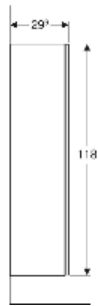

Geberit Smyle Mittelhochschrank mit einer Tür und Innenspiegel

EIGENSCHAFTEN

- FSC™ C134279 zertifiziert
- Wandhängend
- Mit Seitenschrank zu Hochschrank verbindbar
- Mit einer Tür
- Tür mit Dämpfungsmechanismus
- Push-to-open-Mechanismus zum Öffnen
- Glaseinlegeböden versetzbar
- Spiegel an Türinnenseite
- Anschlagseite links oder rechts

- Feuchtigkeitsbeständig
- Vormontiert geliefert

TECHNISCHE DATEN

Werkstoff Hochverdichtete Dreischicht-Holzspanplatte

LIEFERUMFANG

- Seitenschrank
- 3 Glaseinlegeböden

- Befestigungsmaterial

ZUBEHÖR

- Geberit Magnethalter
- Geberit Handtuchhaken
- Geberit Vergrößerungsspiegel
- Geberit Steckdosenelement
- Geberit Steckdosenelement mit USB-Anschluss
- Geberit Schranklicht versetzbar, Akkubetrieb
- Geberit Set Füße schmal

Art.-Nr.	Farbe / Oberfläche	B cm	H cm	T cm	VE1 St.
500.361.JR.1	Nussbaum hickory / Melamin Holzstruktur	36	118	29.9	1