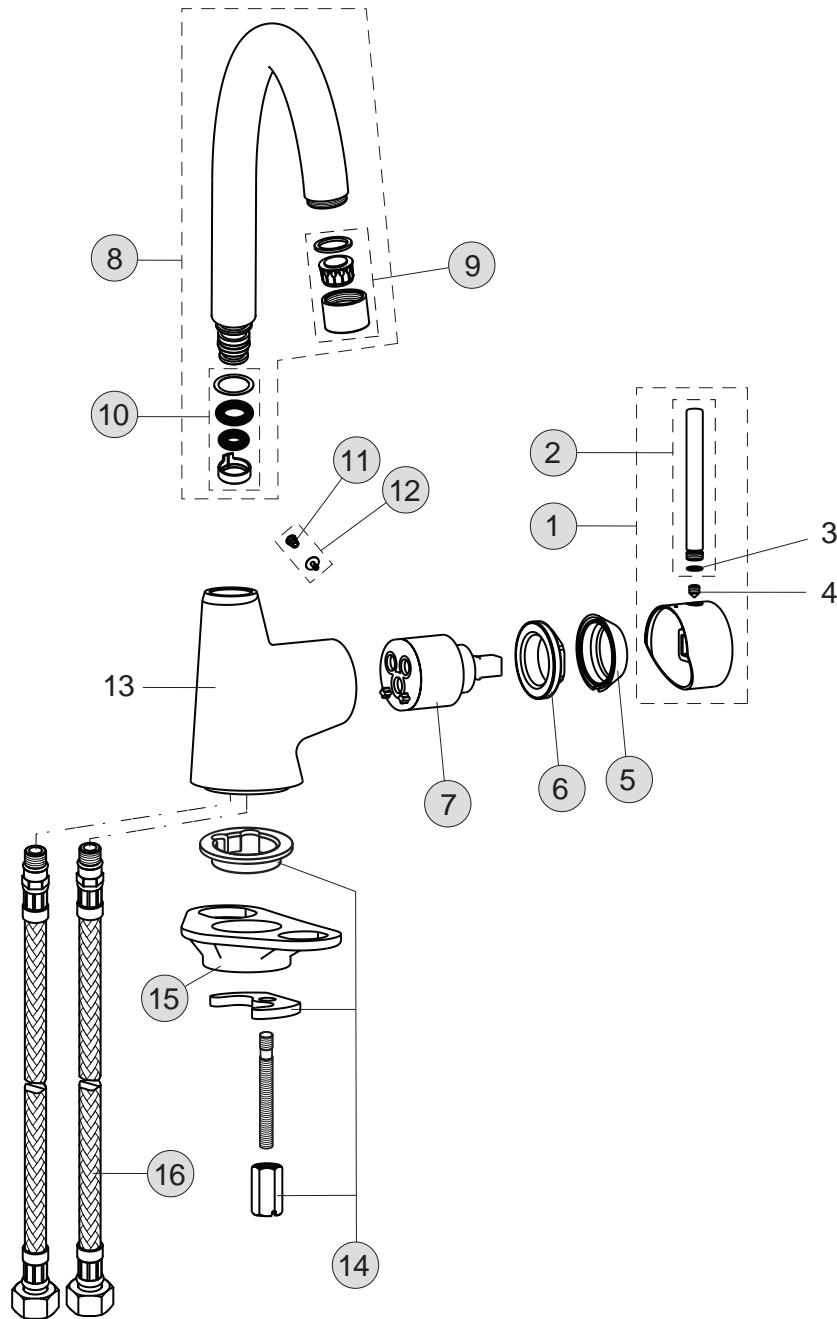

Baujahr: ab Januar 2011

Oberflächen

AA Chrom
GN Edelstahl

Produkt

Küchenarmatur

Artikel-Nr.

B9328AA
B9328GN

Durchfluss bei 3 bar

Pos.	Bezeichnung	Ersatzteil- Bestell-Nummer	Liefermenge
1	Griff	B960909..	1 St.
2	Pin	B960719..	1 St.
3	O-Ring Ø6x1		
4	Gewindestift M5x6		
5	Kappe	B960709..	1 St.
6	Gewinding M38x1	B960710NU	1 St.
7	Kartusche 35 mm mit HTWK	A960567NU	1 St.
8	Rohrauslauf	B960293..	1 St.
9	Luftsprudler M22 x 1 -A- für Rohrauslauf	B960294..	1 St.
10	Dichtungsset	B960295NU	1 St.
11	Schraube M5x5,5	A960058NU	1 St.
12	Gewindestift und Abdeckkappe	B960297..	1 St.
13	Armaturenkörper		
14	Verbindungsset	B964894NU	1 Set
15	Unterlegplatte	A962328NU	1 St.
16	Flexibler Schlauch F3/8 M10x1/6x10/ 445 mm	A963600NU	1 St.