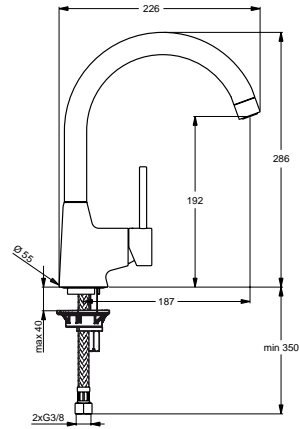

Baujahr: ab Januar 2011

Oberflächen

AA Chrom
GN Edelstahl

Produkt

Küchenarmatur

Artikel-Nr.

B9328AA
B9328GN

Durchfluss bei 3 bar

Pos.	Bezeichnung	Ersatzteil- Bestell-Nummer	Liefermenge
1	Griff	B960909..	1 St.
2	Pin	B960719..	1 St.
3	O-Ring Ø6x1		
4	Gewindestift M5x6		
5	Kappe	B960709..	1 St.
6	Gewinding M38x1	B960710NU	1 St.
7	Kartusche 35 mm mit HTWK	A960567NU	1 St.
8	Rohrauslauf	B960293..	1 St.
9	Luftsprudler M22 x 1 -A- für Rohrauslauf	B960294..	1 St.
10	Dichtungsset	B960295NU	1 St.
11	Schraube M5x5,5	A960058NU	1 St.
12	Gewindestift und Abdeckkappe	B960297..	1 St.
13	Armaturenkörper		
14	Verbindungsset	B964894NU	1 Set
15	Unterlegplatte	A962328NU	1 St.
16	Flexibler Schlauch F3/8 M10x1/6x10/ 445 mm	A963600NU	1 St.