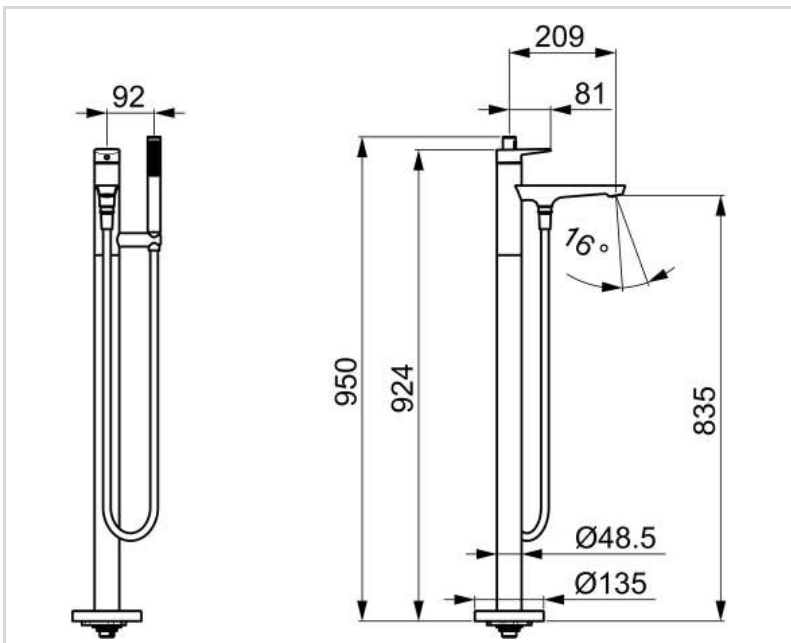

EAN: 4057304024344 static.hansa.com/3783206380

Die HANSAGENESIS Badebatterie mit Standrohr vereint modernes Design und Funktionalität. Die chrombeschichtete Wannearmatur ist bodenstehend und verfügt über einen Einhebelmischer für einfache Bedienung. Der feststehende Auslauf und die Handbrause mit Brausehalter und 1250 mm Brauseschlauch bieten Flexibilität. Der Zugumsteller mit automatischer Rückstellung sorgt für nahtlosen Wechsel zwischen Wanne und Dusche. Der Einhandbedienhebel mit W+K-Kennzeichnung garantiert präzise Temperaturkontrolle. Ideal für stilvolle Badezimmer, ist dieses neue Top-Produkt ein Muss für anspruchsvolle Kunden.

- Bodenstehend
- Stahl gebürstet
- Feststehender Auslauf
- Integrierter Strahlregler, ohne Mundstück direkt in den Armaturenauslauf geschraubt, PCA® konstante Durchflussleistung unabhängig vom Fließdruck, Schwenkbar
- Einhandbedienhebel/Griff, Hebel mit W+K-Kennzeichnung
- Zugumsteller, Automatische Rückstellung
- Handbrause, Brausehalter, Brauseschlauch (1250 mm)
- Handbrause
- Temperaturbegrenzer, Heißwassersperre einstellbar (im Lieferumfang enthalten)
- ø 4.0 Steuerpatrone mit keramischen Dichtscheiben zur Wassermengen- und Temperatureinstellung
- Rosette rund
- 1-strahlig

TECHNISCHE DATEN

DURCHFLUSSEIGENSCHAFTEN

Durchfluss bei 3 bar **24.0 / 16.2 l/min**

TECHNISCHE EIGENSCHAFTEN

Warmwasserversorgung **max. +90°C**
 Arbeitsdruck **0.5-10 bar**
 Anschlussgröße **G1/2**
 Ausladung **209 mm**
 Sicherungseinrichtung (EN1717) **EB**
 Werkstoff **Messing**

VORSCHRIFTEN

EN Standard **EN 817**

ZULASSUNGEN UND DEKLARATIONEN

Konformitätserklärung **DoC**

SP37832063CLR

	Name	Art.-Nr.
01	Hebel Matt-Schwarz	3788006333
01	Hebel Stahl gebürstet	3788006380
01	Hebel Bronze gebürstet	3788006381
02	Dekorkappe	1018751V
03	Kartusche, 4.0 Classic	59914129
04	Luftsprudler und Schlüssel, M24x1 SSR Honeycomb Laminar	1021362V
05	Rückschlagventil	59905714