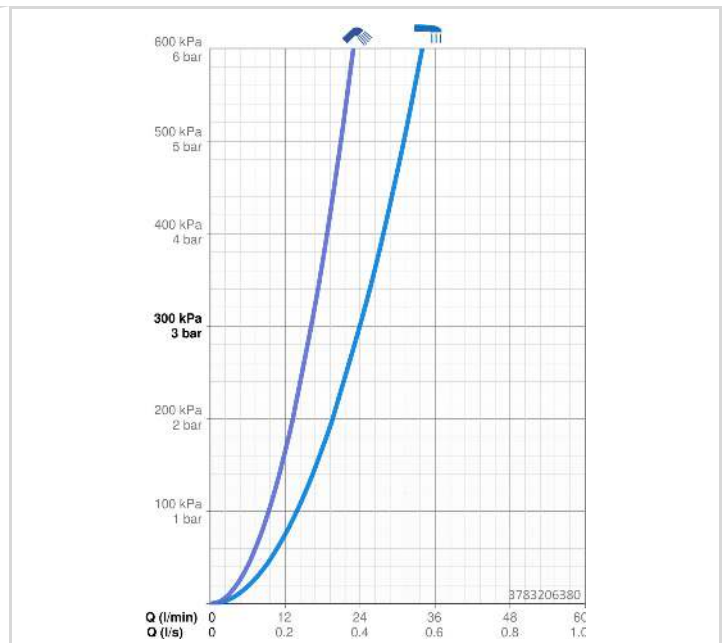

ZULASSUNGEN UND DEKLARATIONEN

Konformitätserklärung **DoC**