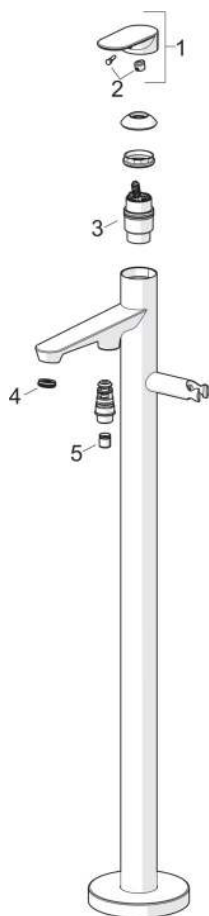

EAN: 4057304024344 static.hansa.com/3783206380

Die HANSAGENESIS Badebatterie mit Standrohr vereint modernes Design und Funktionalität. Die chrombeschichtete Wannearmatur ist bodenstehend und verfügt über einen Einhebelmischer für einfache Bedienung. Der feststehende Auslauf und die Handbrause mit Brausehalter und 1250 mm Brauseschlauch bieten Flexibilität. Der Zugumsteller mit automatischer Rückstellung sorgt für nahtlosen Wechsel zwischen Wanne und Dusche. Der Einhandbedienhebel mit W+K-Kennzeichnung garantiert präzise Temperaturkontrolle. Ideal für stilvolle Badezimmer, ist dieses neue Top-Produkt ein Muss für anspruchsvolle Kunden.

- Bodenstehend
- Stahl gebürstet
- Feststehender Auslauf
- Integrierter Strahlregler, ohne Mundstück direkt in den Armaturenauslauf geschraubt, PCA® konstante Durchflussleistung unabhängig vom Fließdruck, Schwenkbar
- Einhandbedienhebel/Griff, Hebel mit W+K-Kennzeichnung
- Zugumsteller, Automatische Rückstellung
- Handbrause, Brausehalter, Brauseschlauch (1250 mm)
- Handbrause
- Temperaturbegrenzer, Heißwassersperre einstellbar (im Lieferumfang enthalten)
- ø 4.0 Steuerpatrone mit keramischen Dichtscheiben zur Wassermengen- und Temperatureinstellung
- Rosette rund
- 1-strahlig

TECHNISCHE DATEN

DURCHFLUSSEIGENSCHAFTEN

Durchfluss bei 3 bar **24.0 / 16.2 l/min**

TECHNISCHE EIGENSCHAFTEN

Warmwasserversorgung **max. +90°C**
 Arbeitsdruck **0.5-10 bar**
 Anschlussgröße **G1/2**
 Ausladung **209 mm**
 Sicherungseinrichtung (EN1717) **EB**
 Werkstoff **Messing**

VORSCHRIFTEN

EN Standard **EN 817**

ZULASSUNGEN UND DEKLARATIONEN

Konformitätserklärung **DoC**

SP37832063CLR

	Name	Art.-Nr.
01	Hebel Matt-Schwarz	3788006333
01	Hebel Stahl gebürstet	3788006380
01	Hebel Bronze gebürstet	3788006381
02	Dekorkappe	1018751V
03	Kartusche, 4.0 Classic	59914129
04	Luftsprudler und Schlüssel, M24x1 SSR Honeycomb Laminar	1021362V
05	Rückschlagventil	59905714