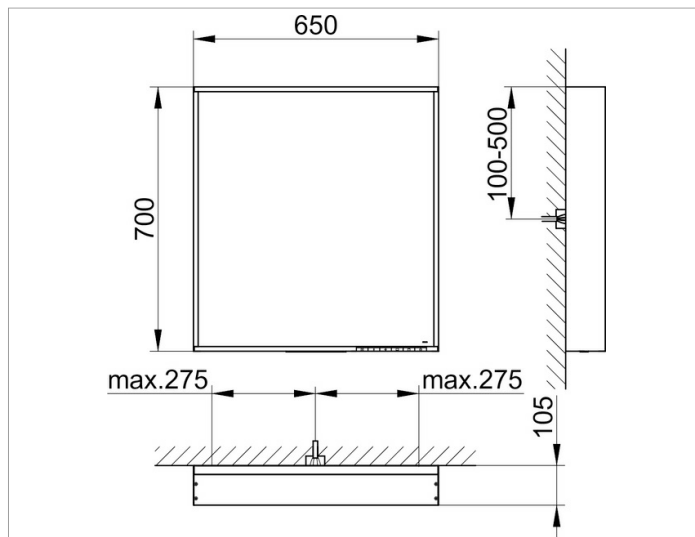

X-Line

33298ZZ2000 Lichtspiegel

PRODUKT

ZEICHNUNG

PRODUKTBESCHREIBUNG

mit Spiegelheizung (mittig platziert),
stufenlos einstellbare Lichtfarbe von 2700 Kelvin (warmweiß)
bis 6500 Kelvin (Tageslicht)

umlaufender Aluminium-Rahmen, lackiert

EEK: A++, A+, A , 30 kWh/1000h

OBERFLÄCHE

30 Watt + 41 Watt

ABMESSUNG

650 x 700 x 105 mm