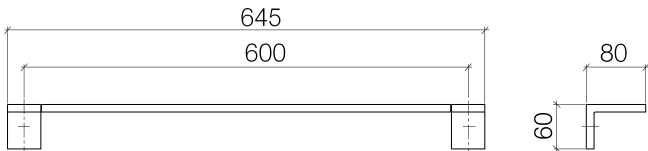

Dusche - Deque
Badetuchhalter - schwarz matt
Artikelnummer: 83 060 980-33

- Stichmaß 600 mm
- Breite 645 mm
- Höhe 60 mm
- Ausladung 90 mm

schwarz matt

Auslaufartikel bestellbar bis 30.06.2020

Maßzeichnung

Alle Angaben in mm / inch = mm x 0,0394

Dusche - Deque

Badetuchhalter - schwarz matt

Artikelnummer: 83 060 980-33

Weitere Oberflächenvarianten

Weitere Oberflächen auf Anfrage (x-tra Service)

Dusche - Deque
Badetuchhalter - schwarz matt
Artikelnummer: 83 060 980-33