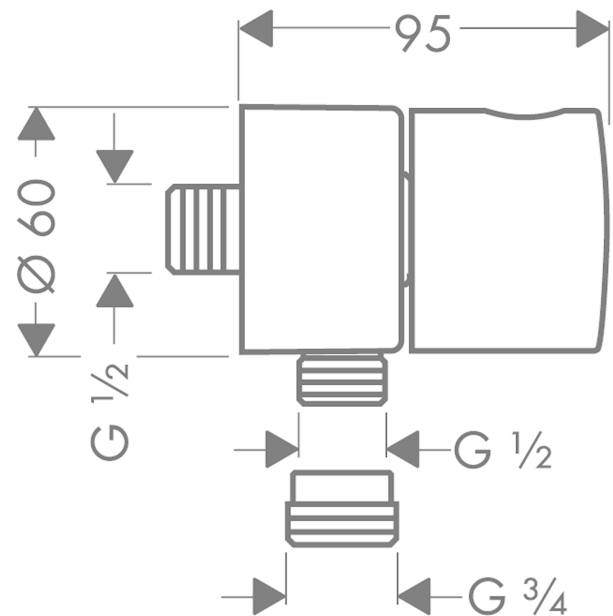

AXOR Uno
Wandanschluss Stop mit Absperrventil
 Oberfläche: **Brushed Brass** Artikelnummer: **38882950**

Merkmale

- Schlauchanschluss DN15
- mit Rückflussverhinderer

Produktabbildung

Maßzeichnung

Durchflussdiagramm