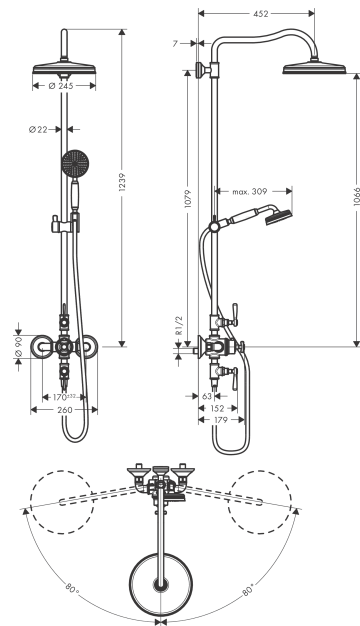

## Merkmale

- besteht aus: Kopfbrause, Handbrause, Brausethermostat, Brauseschlauch, Handbrausehalterung, Brausestange
- Brausekopfgröße Kopfbrause: 240 mm
- Strahlart Kopfbrause: RainAir
- Durchflussmenge RainAir Strahl (bei 3 bar): 15 l/min
- Strahlart Handbrause: RainAir
- Durchfluss für Handbrause bei 3 bar: 13,5 l/min
- maximale Durchflussmenge für Showerpipeline bei 3 bar: 15 l/min
- Mindestfließdruck: 1 bar
- min. Betriebsdruck: 1 bar
- max. Betriebsdruck: 10 bar
- Brausestangendurchmesser: 22 mm
- höhenverstellbare Handbrausehalterung
- Brausearmlänge Kopfbrause: 450 mm
- schwenkbarer Brausearm
- Thermostat AXOR Montreux
- Sicherheitssperre bei 40°C
- einstellbare Heißwasserbegrenzung
- für Durchlauferhitzer geeignet
- Montageart: Aufputzinstallation
- Anschlussgröße DN15
- Anschlussgewinde G ½
- Stichmaß 170 ± 32 mm
- Eigensicher gegen Rückfließen
- Gesamtlänge Brausestange: 1060 mm
- 2 Verbraucher

## Technologie

**AXOR Montreux**  
**Showerpipes mit Thermostat und Kopfbrause 240 1jet**  
 Oberfläche: **Brushed Red Gold** Artikelnummer: **16572310**

## Produktabbildung

## Maßzeichnung