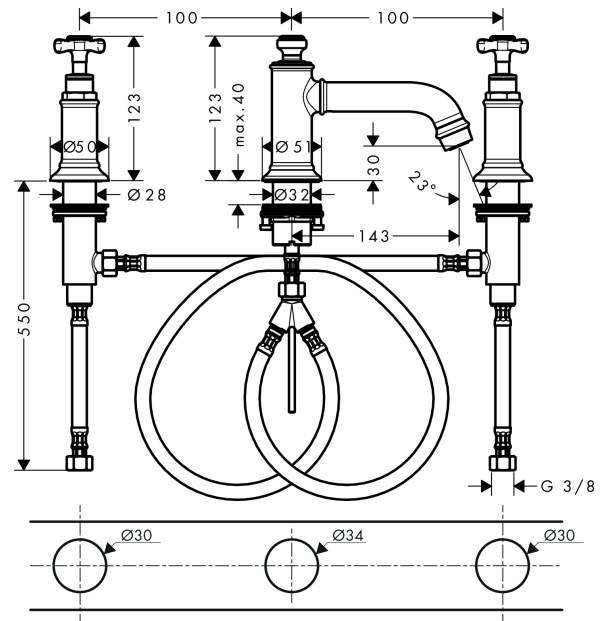

### 3-Loch Waschtischarmatur 30 mit Kreuzgriffen und Zugstangen-Ablaufgarnitur

Oberfläche: **Brushed Brass** Artikelnummer: **16536950**

#### Merkmale

- besteht aus: 3-Loch Waschtischarmatur, Ablaufgarnitur
- ComfortZone 30
- Ausladung: 143 mm
- Auslaufhöhe: 30 mm
- Griffvariante: Kreuzgriff
- Strahlart: Normalstrahl
- maximale Durchflussmenge bei 3 bar: 5 l/min
- Keramikventile heiß/kalt 90°
- für Durchlauferhitzer geeignet
- Zugstangen-Ablaufgarnitur G 1¼
- Anschlussart: G ¾ Anschlussschläuche
- Anschlussgröße: DN15
- EU-Taxonomie: max. 6 l/min - wesentlicher Beitrag (SC) möglich
- PA-IX 7281/IO

#### Maßzeichnung