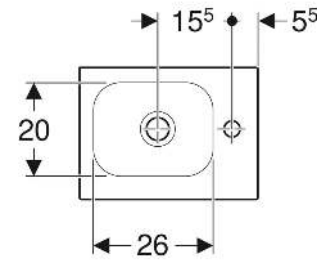

Geberit iCon Light Handwaschbecken

EIGENSCHAFTEN

- Unterbaufähig
- Asymmetrisch

TECHNISCHE DATEN

Werkstoff Sanitärkeramik

ZUBEHÖR

- Geberit Tauchrohrgeruchsverschluss für Waschbecken, Abgang horizontal
- Geberit Ablaufventil mit freiem Auslauf, Sieb
- Geberit Tauchrohrgeruchsverschluss für Waschbecken, Raumsparmodell, Abgang horizontal

- Geberit Ablaufventil mit freiem Auslauf und Ventilabdeckung
- Geberit Tauchrohrsiphon für Waschbecken, Anschluss BSP, Abgang horizontal oder vertikal
- Geberit Befestigungsmaterial für Handwaschbecken

Art.-Nr.	Farbe / Oberfläche	Haarnloch	Überlauf	B cm	H cm	T cm	Ablagerfläche	VE1 St.	VE2 St.
501.830.JT.1	weiß / matt	rechts	ohne	38	13	28	rechts	1	36