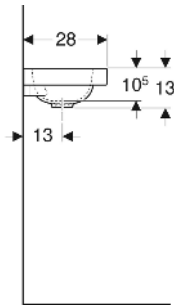

Geberit iCon Light Handwaschbecken

EIGENSCHAFTEN

- Unterbaufähig
- Asymmetrisch

TECHNISCHE DATEN

Werkstoff Sanitärkeramik

ZUBEHÖR

- Geberit Tauchrohrgeruchsverschluss für Waschbecken, Abgang horizontal
- Geberit Ablaufventil mit freiem Auslauf, Sieb
- Geberit Tauchrohrgeruchsverschluss für Waschbecken, Raumsparmodell, Abgang horizontal

- Geberit Ablaufventil mit freiem Auslauf und Ventilabdeckung
- Geberit Tauchrohrsiphon für Waschbecken, Anschluss BSP, Abgang horizontal oder vertikal
- Geberit Befestigungsmaterial für Handwaschbecken

Art.-Nr.	Farbe / Oberfläche	Haarnloch	Überlauf	B cm	H cm	T cm	Ablagerfläche	VE1 St.	VE2 St.
501.830.JT.1	weiß / matt	rechts	ohne	38	13	28	rechts	1	36