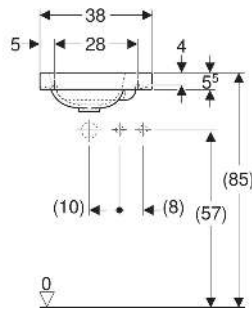

Geberit iCon Light Handwaschbecken

EIGENSCHAFTEN

- Unterbaufähig
- Asymmetrisch

TECHNISCHE DATEN

Werkstoff Sanitärkeramik

ZUBEHÖR

- Geberit Tauchrohrgeruchsverschluss für Waschbecken, Abgang horizontal
- Geberit Ablaufventil mit freiem Auslauf, Sieb
- Geberit Tauchrohrgeruchsverschluss für Waschbecken, Raumsparmodell, Abgang horizontal

- Geberit Ablaufventil mit freiem Auslauf und Ventilabdeckung
- Geberit Tauchrohrsiphon für Waschbecken, Anschluss BSP, Abgang horizontal oder vertikal
- Geberit Befestigungsmaterial für Handwaschbecken

Art.-Nr.	Farbe / Oberfläche	Haarnloch	Überlauf	B cm	H cm	T cm	Ablagerfläche	VE1 St.	VE2 St.
501.830.JT.1	weiß / matt	rechts	ohne	38	13	28	rechts	1	36