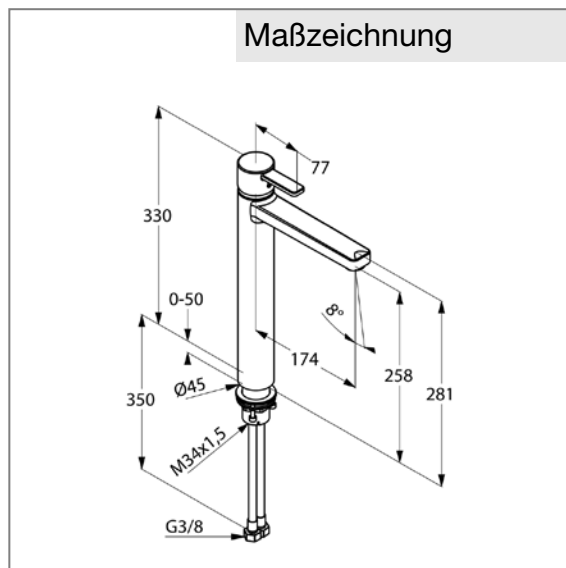

Produkt: **KLUDI ZENTA Waschschüssel-Einhandmischer DN 15**

Artikel-Nr.: **382570575**

Artikeltext

Waschschüssel-Einhandmischer DN 15  
 Einlochmontage  
 geschlossener Hebel  
 Keramik-Kartusche mit Heißwasserbegrenzung  
 PCA Strahlregler M 24 x 1  
 Durchfluss 6 l/min. bei 3 bar  
 flexible Anschlüsse G 3/8  
 Schaftbefestigung

Oberfläche:  
 05 chrom

Produktabbildung

Ausschreibungstext

Einlochwaschtischarmatur, Hersteller KLUDI GmbH & Co. KG  
 KLUDI ZENTA Art. Nr. 382570575  
 Ausführung wie folgt: Waschschüssel-Einhandmischer Höhe 330 mm DN 15 / PN 10, aus Messing verchromt, geschlossener Hebel aus Metall verchromt, Keramik-Kartusche K-35 mit Heißwasserbegrenzung, PCA Strahlregler M24 x 1, Durchflussmenge 6 l/min bei 3,0 bar, flexible Anschlüsse G 3/8 mit Metallummantelung mit DVGW / W270 Zulassung, Schaftbefestigung  
 Abmessungen: Höhe gesamt: 330 mm, Auslaufhöhe: 258 mm, Ausladung: 174 mm

Maßzeichnung

Durchflussdiagramm