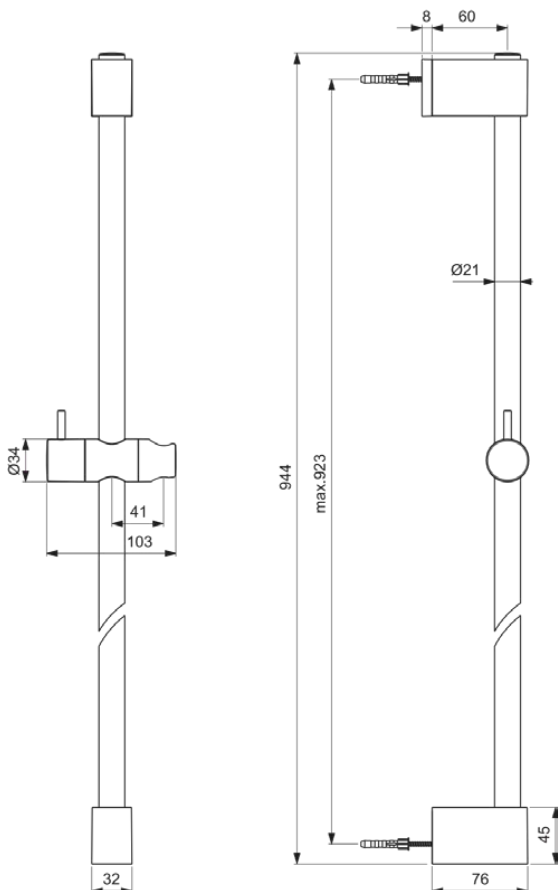

## BE401AA

IDEALRAIN | Brausestange 103x76x944 mm in chrom

### Allgemeine Informationen

Produktkategorie:	Duschzubehör
Produktart:	Brausestange
Marke:	Ideal Standard
Kollektion:	IDEALRAIN
Designer:	Ideal Standard
Colour:	AA - Chrom
Oberflächenbeschaffenheit:	glänzend
Höhe (mm):	944
Breite (mm):	103
Ausladung (mm):	76
Befestigungsart:	Befestigungsschrauben
Nettogewicht (kg):	0.53
EAN Code:	3800861140160