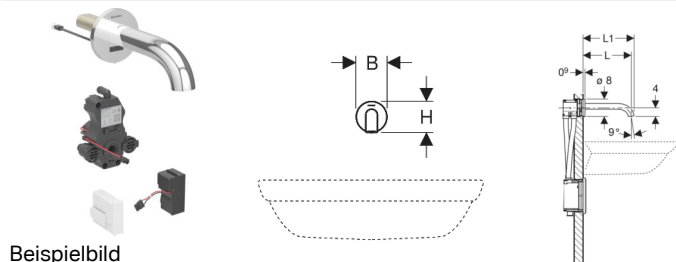

## Geberit Piave Waschtischarmatur Wandmontage, Netzbetrieb, für UP-Funktionsbox

### Verwendungszwecke

- Zur Entnahme von Leitungswasser
- Für öffentliche und halböffentliche Bereiche
- Zum Einbau in Geberit Montageelemente für Waschtisch, elektronische Wandarmatur mit UP-Funktionsbox
- Zum Anschließen von Kalt- und Warmwasser (nur bei Modell mit Mischer oder Thermostاتمischer)
- Zum Anschließen von Kalt- oder Mischwasser (nur bei Modell ohne Mischer)
- Für den Einsatz mit Edelstahlbecken
- Modell ohne Mischer für Kombination mit Durchlauferhitzer geeignet, siehe Technisches Datenblatt "Waschtischarmaturen mit Durchlauferhitzern"
- Für Beplankungsdicken 10–50 mm

- Netzteil
- Schlüssel für Strahlregler
- Befestigungsmaterial

- Abdeckplatte für UP-Funktionsbox

Art.-Nr.	Farbe / Oberfläche	Mischer	L	L1	B	H	Leistungsaufnahme	VE1
116.287.SN.1	Optik Edelstahl / gebürstet, easy-to-clean-beschichtet	mit Thermostatmischer	22 cm	23.3 cm	8 cm	8 cm	0.1 W	1 St.