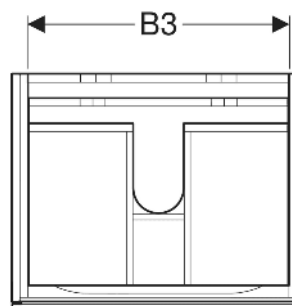

Geberit Xeno² Unterschrank für Waschtisch, mit zwei Schubladen

EIGENSCHAFTEN

- FSC™ C134279 zertifiziert
- Wandhängend
- Mit zwei Schubladen
- Push-to-open-Mechanismus zum Öffnen
- Schublade mit Antirutschmatte
- Schublade mit LED-Leuchte
- Feuchtigkeitsbeständig
- Vormontiert geliefert

TECHNISCHE DATEN

Schutzart	IP21
Nennspannung	230 V AC
Betriebsspannung	12 V DC
Netzfrequenz	50 Hz

Werkstoff

Schubladenbelastung max.
Energieeffizienzklasse
Lichtquelle
Lichtfarbe

Hochverdichtete Dreischicht-
Holzspanplatte

20 kg
F

3000 K

LIEFERUMFANG

- Befestigungsmaterial

ZUBEHÖR

- Geberit Handtuchhalter für Badezimmermöbel
- Geberit Magnethalter
- Geberit Xeno² Schubladeneinsatz, T-Unterteilung, für obere Schublade

- Geberit Xeno² Schubladeneinsatz, H-Unterteilung, für obere Schublade
- Geberit Xeno² Schubladeneinsatz, H-Unterteilung, für untere Schublade
- Geberit Steckdosenelement
- Geberit Steckdosenelement mit USB-Anschluss
- Geberit Group Orientierungslicht
- Geberit Handtuchhalter für Badezimmermöbel, Ecke rechtwinklig
- Geberit Handtuchhalter für Badezimmermöbel, Ecke abgerundet

INFO

- Für die Installation des Unterschrankes wird ein Geberit Waschbeckenanschluss, Raumsparmodell benötigt. Siehe Sortimentsübersicht Waschtisch-Serie oder Onlinekatalog, Zubehör Waschtische.