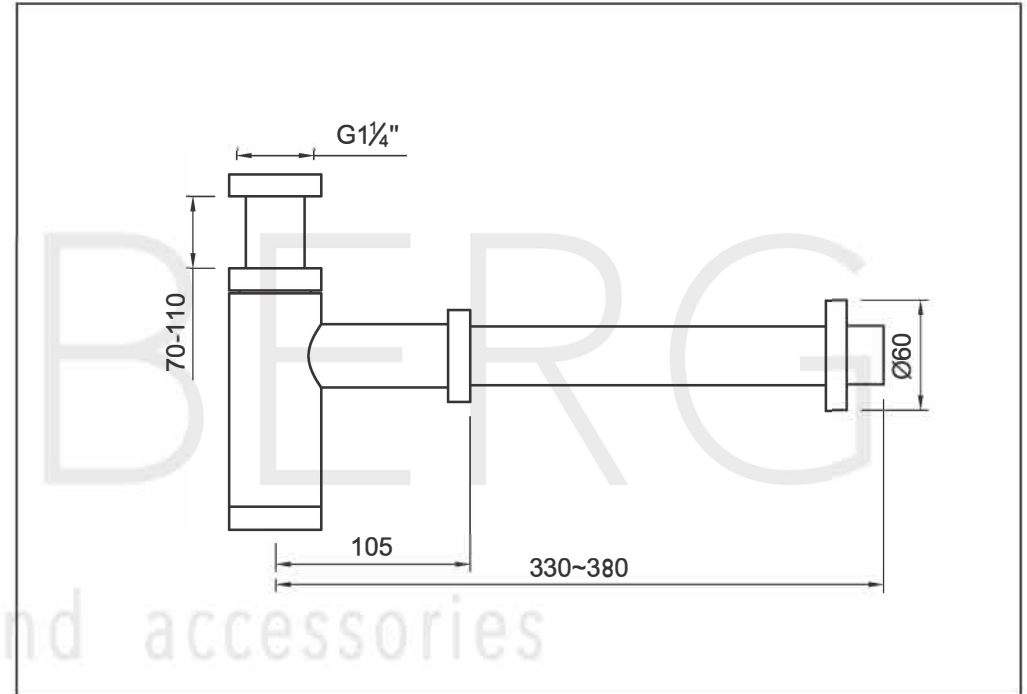

STEINBERG

Beisign-Siphon

Art.Nr.100 1696 RG

Installation

Technische Zeichnung

Explosionszeichnung