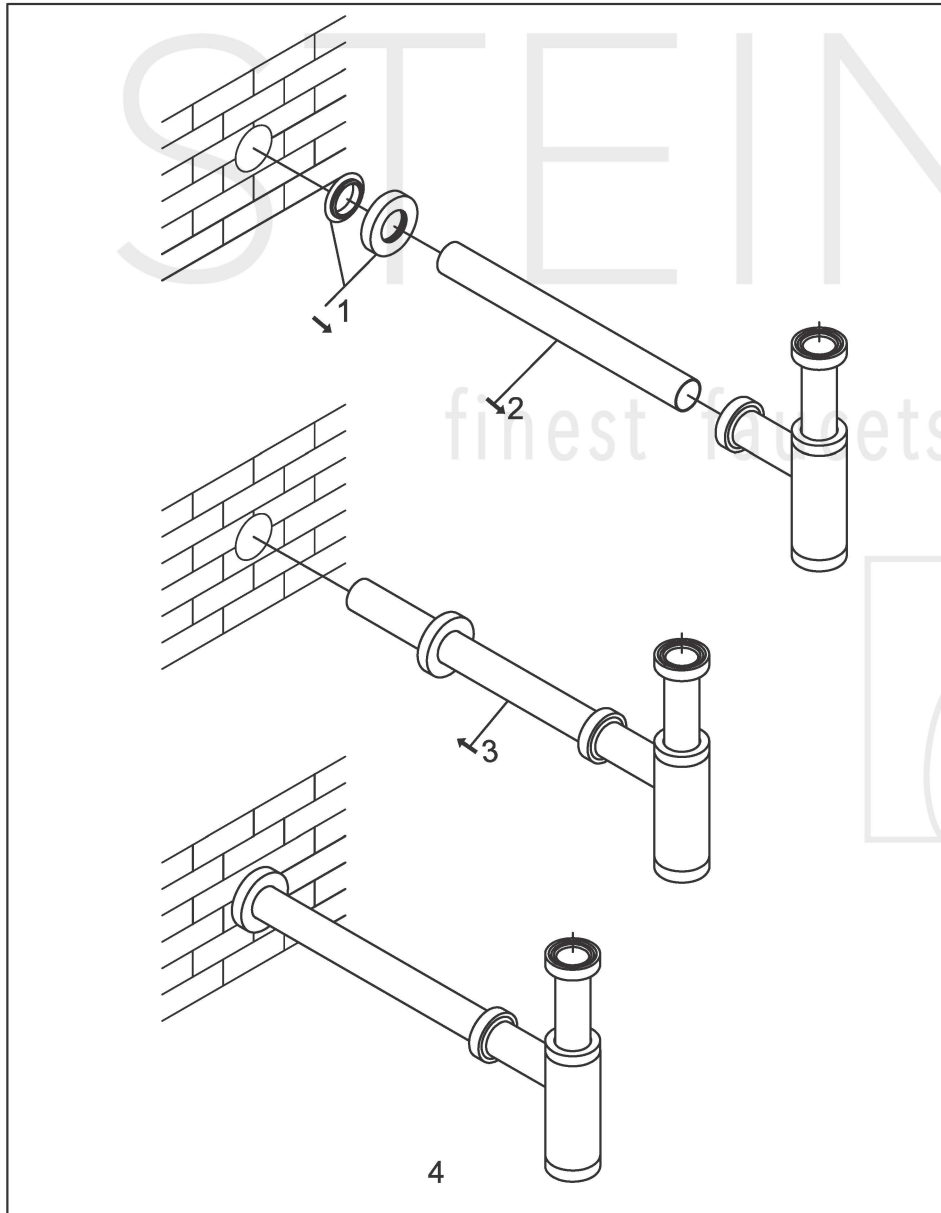

STEINBERG

Beisign-Siphon

Art.Nr.100 1696 RG

Installation

Technische Zeichnung

Explosionszeichnung