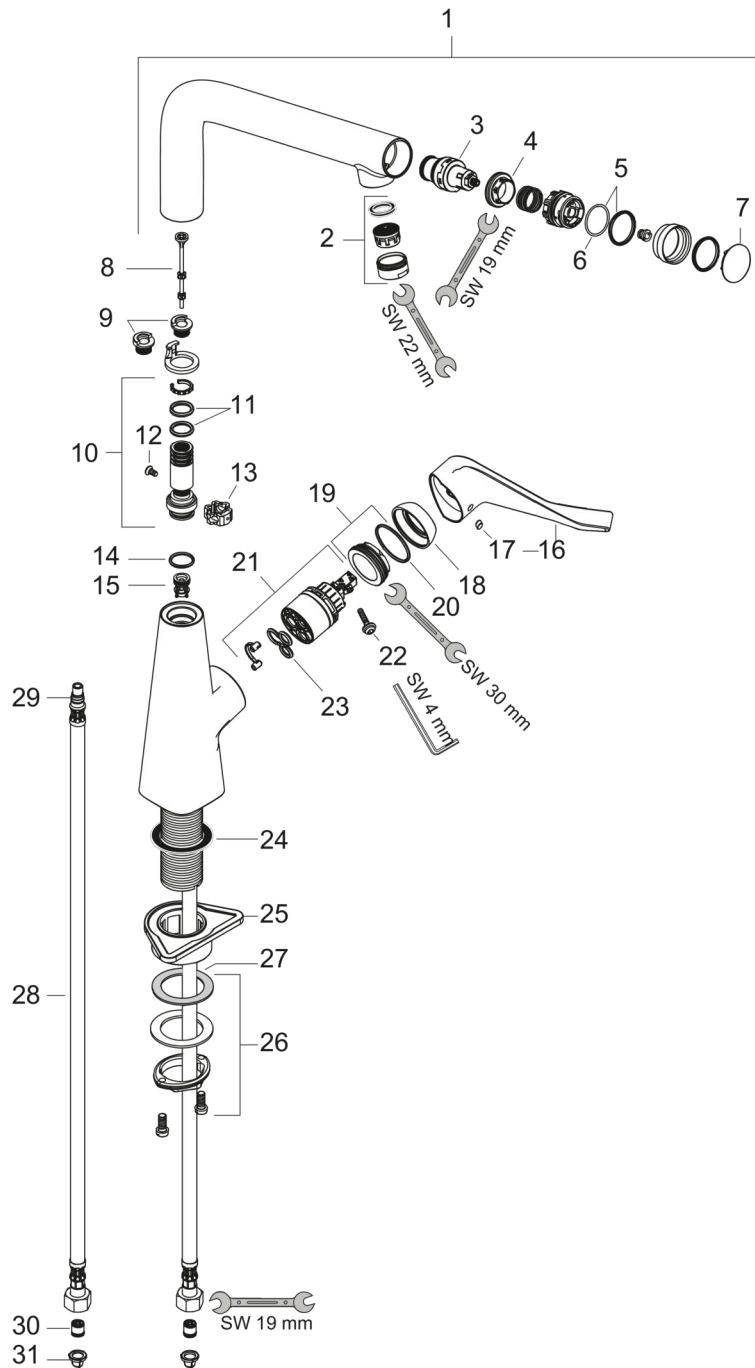

Oberfläche: **Edelstahl finish** Artikelnummer: **14883800**

Durchflussdiagramm

Metris Select M71

Einhebel-Küchenmischer 320, 1jet

Oberfläche: **Edelstahl finish** Artikelnummer: **14883800**

Explosionszeichnung

Baujahr: >10/14

Metris Select M71

Einhebel-Küchenmischer 320, 1jet

Oberfläche: **Edelstahl finish** Artikelnummer: **14883800**

Ersatzteilliste

Baujahr: >10/14

Pos.	Beschreibung	Artikelnummer	Preis	VE
1	Auslauf kpl.	92288800	508.05 CHF	1
2	Strahlregler laminar M24x1 (15 l/min)	92517800	28.95 CHF	1
3	Absperreinheit	98462000	103.25 CHF	1
4	Mutter	98368000	11.90 CHF	1
5	Dichtungsset	93115000	11.90 CHF	1
6	O-Ring 23x1,5	92287000	3.25 CHF	1
7	Deckel	92289000	11.90 CHF	1
8	Stößel	92505000	5.40 CHF	1
9	Anschlagring Set (110° / 150°)	98486000	14.25 CHF	1
10	Dichtungsset	92646000	18.80 CHF	1
11	O-Ring 14x2,5	98189000	3.25 CHF	1
12	Schraube	97662000	8.65 CHF	1
13	Axialring	97558000	3.25 CHF	1
14	O-Ring 11x3	92481000	3.25 CHF	1
15	Rückflußverhinderer	95699000	14.25 CHF	1
16	Griff	98455800	88.55 CHF	1
17	Griffstopfen	96338000	3.25 CHF	1
18	Kappe	95498800	23.05 CHF	1
19	Mutter	97209000	14.25 CHF	1
20	O-Ring 32x2	98193000	3.25 CHF	1
21	Kartusche kpl.	92730000	58.70 CHF	1
22	Sicherungsschraube	95140000	5.40 CHF	1
23	Dichtung	95008000	8.65 CHF	1
24	Dichtung	92582000	3.25 CHF	1
25	Befestigungsteil	97523000	5.40 CHF	1
26	Schaftbefestigung kpl. (Ø 34)	95049000	14.25 CHF	1
27	Gleitring	97548000	3.25 CHF	1
28	Anschlussschlauch 900 mm M8x0,75 G3/8	95372000	28.95 CHF	1
29	O-Ring 7x1,5	98422000	3.25 CHF	1
30	Rückflußverhinderer DW 10	96456000	8.65 CHF	1
31	Siebichtung	95291000	11.90 CHF	1