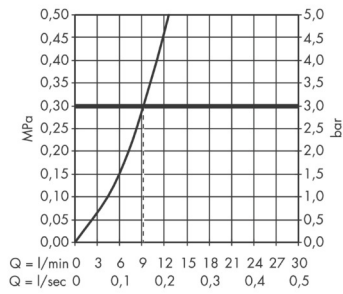

Metris Select M71

Einhebel-Küchenmischer 320, 1jet

Oberfläche: **Edelstahl finish** Artikelnummer: **14883800**

Durchflussdiagramm