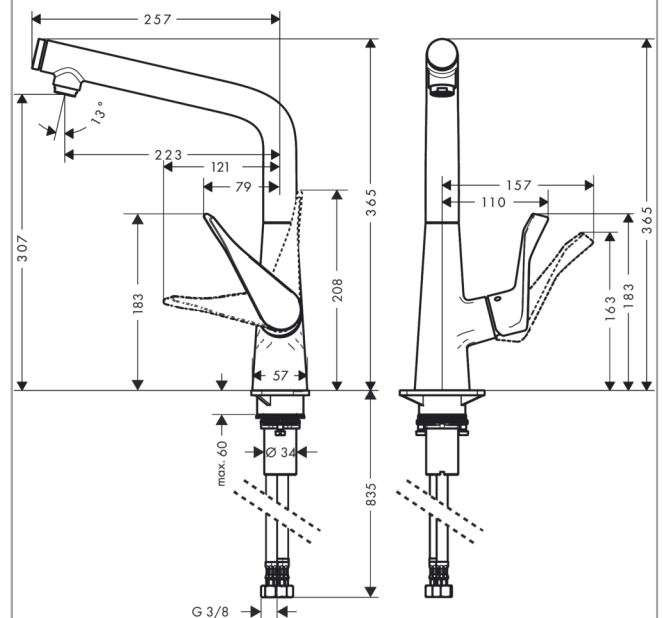

Maßzeichnung