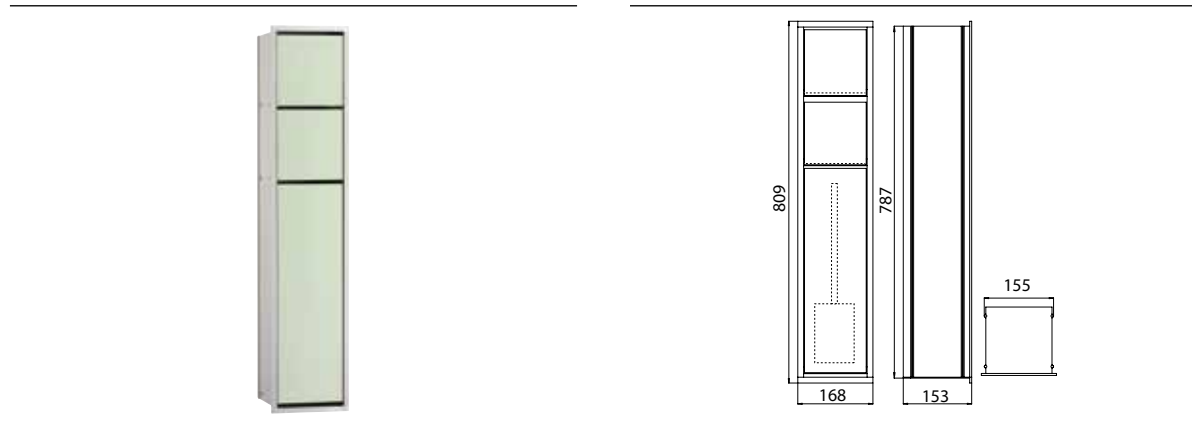

PRODUKTINFORMATION

WC-Modul chrom/optiwhite

Art.-Nr.9750 278 50

Reserverollen- / Feuchtpapierbox, Papierhalter, Toilettenbürstengarnitur, Türanschlag links/rechts
wechselbar