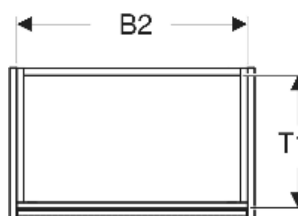

Geberit Renova Compact Unterschrank für Waschtisch, mit einer Tür

EIGENSCHAFTEN

- Holz aus nachhaltiger Forstwirtschaft mit zertifizierter Herkunft
- Wandhängend
- Mit einer Tür
- Anschlagseite links oder rechts
- Griffmulde zum Öffnen
- Tür mit Dämpfungsmechanismus
- Mit einem versetzbaren Einlegeboden

ZUBEHÖR

- Geberit Magnethalter
- Geberit Set Füße schmal

Art-Nr.	Farbe / Oberfläche	B cm	B1 cm	B2 cm	Breite Waschtisch cm	H cm	T cm	T1 cm	Tür	VE1 St.
504.083.01.1 Neu	weiß / lackiert seidenglänzend	50	44.6	46.8	55	60.6	33.7	30.2	Anschlag links oder rechts	1