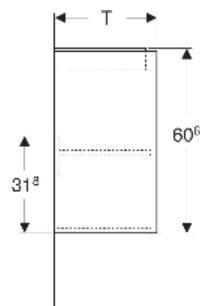

Geberit Renova Compact Unterschrank für Waschtisch, mit einer Tür

EIGENSCHAFTEN

- Holz aus nachhaltiger Forstwirtschaft mit zertifizierter Herkunft
- Wandhängend
- Mit einer Tür
- Anschlagseite links oder rechts
- Griffmulde zum Öffnen
- Tür mit Dämpfungsmechanismus
- Mit einem versetzbaren Einlegeboden

ZUBEHÖR

- Geberit Magnethalter
- Geberit Set Füße schmal

Art-Nr.	Farbe / Oberfläche	B cm	B1 cm	B2 cm	Breite Waschtisch cm	H cm	T cm	T1 cm	Tür	VE1 St.
504.083.01.1 Neu	weiß / lackiert seidenglänzend	50	44.6	46.8	55	60.6	33.7	30.2	Anschlag links oder rechts	1