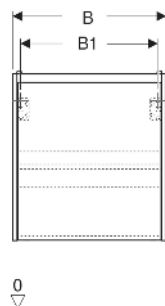

Geberit Renova Compact Unterschrank für Waschtisch, mit einer Tür

EIGENSCHAFTEN

- Holz aus nachhaltiger Forstwirtschaft mit zertifizierter Herkunft
- Wandhängend
- Mit einer Tür
- Anschlagseite links oder rechts
- Griffmulde zum Öffnen
- Tür mit Dämpfungsmechanismus
- Mit einem versetzbaren Einlegeboden

ZUBEHÖR

- Geberit Magnethalter
- Geberit Set Füße schmal

Art-Nr.	Farbe / Oberfläche	B cm	B1 cm	B2 cm	Breite Waschtisch cm	H cm	T cm	T1 cm	Tür	VE1 St.
504.083.01.1 Neu	weiß / lackiert seidenglänzend	50	44.6	46.8	55	60.6	33.7	30.2	Anschlag links oder rechts	1