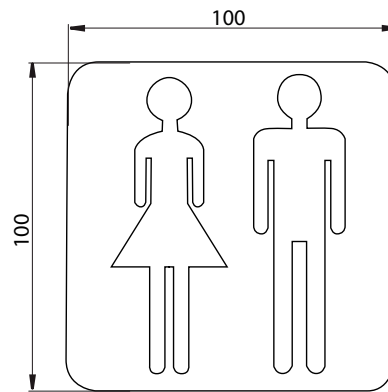

### Türschild „Damen und Herren“ chrom

Art.-Nr.3576 000 00