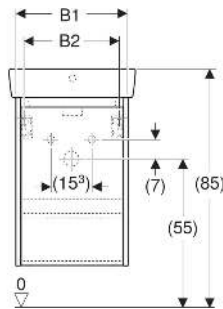

Geberit Renova Plan Set Handwaschbecken mit Unterschrank, eine Tür

EIGENSCHAFTEN

- Holz aus nachhaltiger Forstwirtschaft mit zertifizierter Herkunft
- Wandhängend
- Mit einer Tür
- Anschlagseite links oder rechts
- Griffmulde zum Öffnen
- Tür mit Dämpfungsmechanismus
- Mit einem versetzbaren Einlegeboden

- Handwaschbecken
- Unterschrank für Handwaschbecken
- Befestigungsmaterial

ZUBEHÖR

- Geberit Magnethalter
- Geberit Set Füße schmal

Art.-Nr.	Farbe / Oberfläche	Hahnloch	Überlauf	B cm	B1 cm	B2 cm	B3 cm	B4 cm	Breite Waschtisch cm	H cm	H1 cm	H2 cm	T cm	T1 cm	T2 cm	T3 cm	T4 cm	T5 cm	Tür	VE1 St.
504.034.PS.1 Neu	Waschtisch: weiß Korpus, Front: Eiche natur / Melamin Holzstruktur	mittig	sichtbar, symmetrisch	45	40	34.6	36.8	39	45	69.7	12	17	34	31.1	20	6	11.5	20.3	Anschlag links oder rechts	1