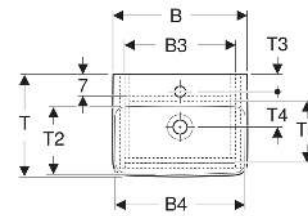

Geberit Renova Plan Set Handwaschbecken mit Unterschrank, eine Tür

EIGENSCHAFTEN

- Holz aus nachhaltiger Forstwirtschaft mit zertifizierter Herkunft
- Wandhängend
- Mit einer Tür
- Anschlagseite links oder rechts
- Griffmulde zum Öffnen
- Tür mit Dämpfungsmechanismus
- Mit einem versetzbaren Einlegeboden

- Handwaschbecken
- Unterschrank für Handwaschbecken
- Befestigungsmaterial

ZUBEHÖR

- Geberit Magnethalter
- Geberit Set Füße schmal

Art.-Nr.	Farbe / Oberfläche	Hahnloch	Überlauf	B cm	B1 cm	B2 cm	B3 cm	B4 cm	Breite Waschtisch cm	H cm	H1 cm	H2 cm	T cm	T1 cm	T2 cm	T3 cm	T4 cm	T5 cm	Tür	VE1 St.
504.034.PS.1 Neu	Waschtisch: weiß Korpus, Front: Eiche natur / Melamin Holzstruktur	mittig	sichtbar, symmetrisch	45	40	34.6	36.8	39	45	69.7	12	17	34	31.1	20	6	11.5	20.3	Anschlag links oder rechts	1