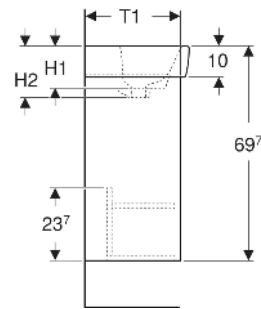

Geberit Renova Plan Set Handwaschbecken mit Unterschrank, eine Tür

EIGENSCHAFTEN

- Holz aus nachhaltiger Forstwirtschaft mit zertifizierter Herkunft
- Wandhängend
- Mit einer Tür
- Anschlagseite links oder rechts
- Griffmulde zum Öffnen
- Tür mit Dämpfungsmechanismus
- Mit einem versetzbaren Einlegeboden

- Handwaschbecken
- Unterschrank für Handwaschbecken
- Befestigungsmaterial

ZUBEHÖR

- Geberit Magnethalter
- Geberit Set Füße schmal

Art.-Nr.	Farbe / Oberfläche	Hahnloch	Überlauf	B cm	B1 cm	B2 cm	B3 cm	B4 cm	Breite Waschtisch cm	H cm	H1 cm	H2 cm	T cm	T1 cm	T2 cm	T3 cm	T4 cm	T5 cm	Tür	VE1 St.
504.034.PS.1 Neu	Waschtisch: weiß Korpus, Front: Eiche natur / Melamin Holzstruktur	mittig	sichtbar, symmetrisch	45	40	34.6	36.8	39	45	69.7	12	17	34	31.1	20	6	11.5	20.3	Anschlag links oder rechts	1