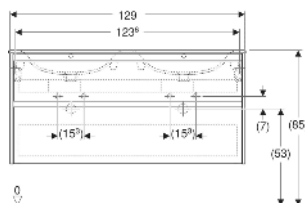

# Geberit Renova Plan Set Doppelmöbelwaschtisch schmaler Rand, mit Unterschrank, zwei Schubladen

## TECHNISCHE DATEN

Werkstoff	Sanitärkeramik / Hochverdichtete Dreischicht- Holzspanplatte
Schubladenbelastung max.	20 kg

## INFO

- Rohrbogengeruchsverschluss für Waschbecken, Raumsparmodell (Art.-Nr. 151.116.11.1) bitte zusätzlich bestellen

Art.-Nr.	Farbe / Oberfläche	Hahnloch	Überlauf	B cm	Breite Waschtisch cm	H cm	T cm	VE1 St
504.042.IK.8 * Neu	Waschtisch: weiß / KeraTect Korpus, Front: salbeigrün / lackiert seidenmatt	links und rechts	sichtbar, symmetrisch	130	130	62.1	48	1