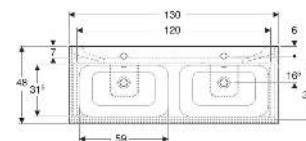

# Geberit Renova Plan Set Doppelmöbelwaschtisch schmaler Rand, mit Unterschrank, zwei Schubladen

## TECHNISCHE DATEN

Werkstoff	Sanitärkeramik / Hochverdichtete Dreischicht- Holzspanplatte
Schubladenbelastung max.	20 kg

## INFO

- Rohrbogengeruchsverschluss für Waschbecken, Raumsparmodell (Art.-Nr. 151.116.11.1) bitte zusätzlich bestellen

Art.-Nr.	Farbe / Oberfläche	Hahnloch	Überlauf	B cm	Breite Waschtisch cm	H cm	T cm	VE1 St
504.042.IK.8 * Neu	Waschtisch: weiß / KeraTect Korpus, Front: salbeigrün / lackiert seidenmatt	links und rechts	sichtbar, symmetrisch	130	130	62.1	48	1