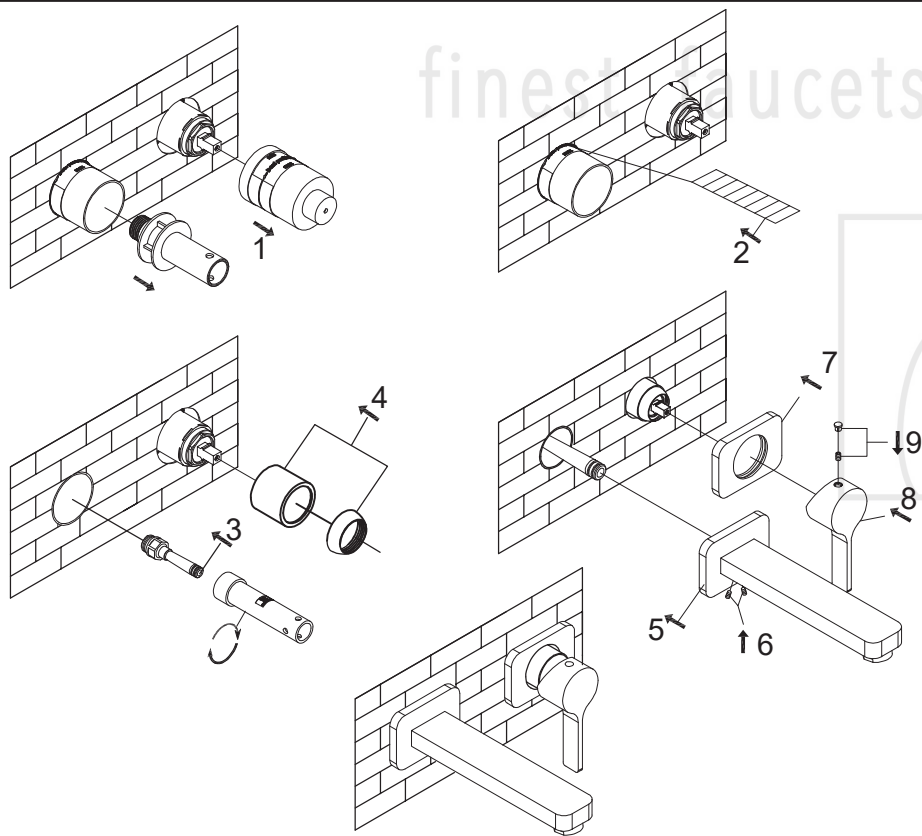

STEINBERG

Waschtisch-Einhebelmischbatterie

Art.Nr.230 1804 3

Installation

Technische Zeichnung

Explosionszeichnung