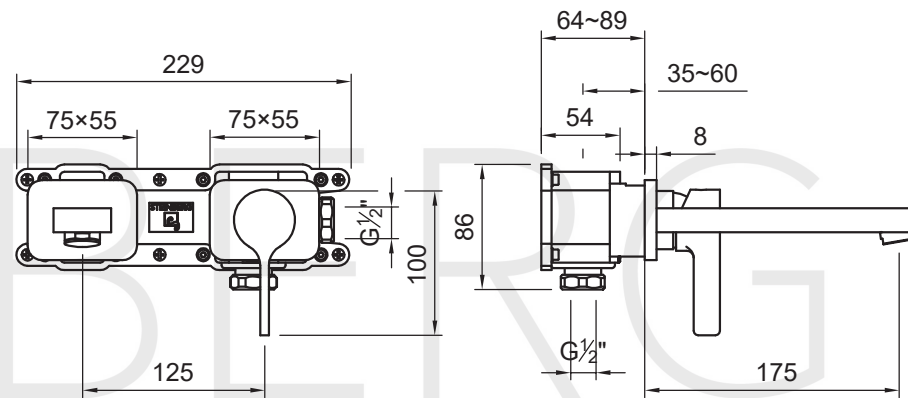

STEINBERG

Waschtisch-Einhebelmischbatterie

Art.Nr.230 1804 3

Installation

Technische Zeichnung

Explosionszeichnung