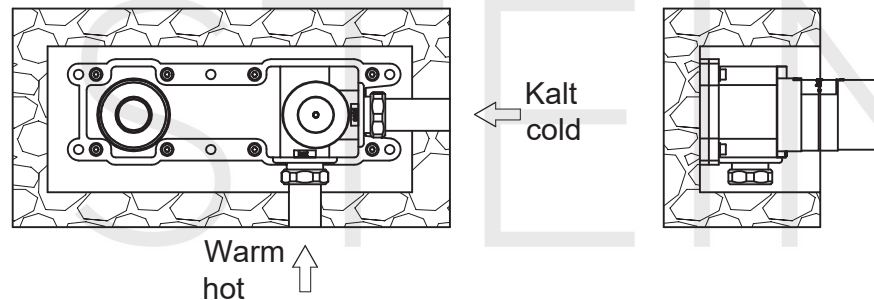

STEINBERG

Waschtisch-Einhebelmischbatterie

Art.Nr.230 1804 3

Installation

Technische Zeichnung

Explosionszeichnung