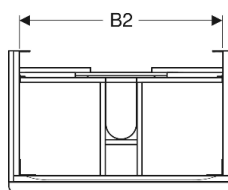

Geberit Smyle Square Unterschrank für Waschtisch, mit zwei Schubladen

Beispielbild

Eigenschaften

- FSC™ C134279 zertifiziert
- Wandhängend
- Mit zwei Schubladen
- Griff zum Öffnen
- Schublade mit Selbsteinzug
- Feuchtigkeitsbeständig

- Schubladenrahmen aus Metall
- Vormontiert geliefert

Technische Daten

Werkstoff	Hochverdichtete Dreischicht-Holzspanplatte
Schubladenbelastung max.	30 kg

Lieferumfang

- Unterschrank für Waschtisch

- Befestigungsmaterial

Art.-Nr.	Farbe / Oberfläche	B	B1	B2	Breite Waschtisch	H	T	VE1
500.354.JR.1	Korpus und Front: Nussbaum hickory / Melamin Holzstruktur Griff: lava / pulverbeschichtet matt	88.4 cm	83.5 cm	81.4 cm	90 cm	61.7 cm	47 cm	1 St.