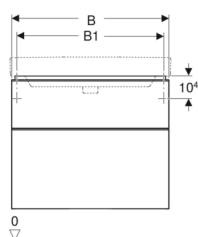

Geberit Smyle Square Unterschrank für Waschtisch, mit zwei Schubladen

Beispielbild

Eigenschaften

- FSC™ C134279 zertifiziert
- Wandhängend
- Mit zwei Schubladen
- Griff zum Öffnen
- Schublade mit Selbsteinzug
- Feuchtigkeitsbeständig

- Schubladenrahmen aus Metall
- Vormontiert geliefert

Technische Daten

Werkstoff	Hochverdichtete Dreischicht-Holzspanplatte
Schubladenbelastung max.	30 kg

Lieferumfang

- Unterschrank für Waschtisch

- Befestigungsmaterial

Art.-Nr.	Farbe / Oberfläche	B	B1	B2	Breite Waschtisch	H	T	VE1
500.354.JR.1	Korpus und Front: Nussbaum hickory / Melamin Holzstruktur Griff: lava / pulverbeschichtet matt	88.4 cm	83.5 cm	81.4 cm	90 cm	61.7 cm	47 cm	1 St.