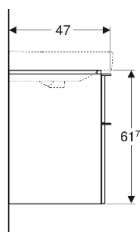

Geberit Smyle Square Unterschrank für Waschtisch, mit zwei Schubladen

Beispielbild

Eigenschaften

- FSC™ C134279 zertifiziert
- Wandhängend
- Mit zwei Schubladen
- Griff zum Öffnen
- Schublade mit Selbsteinzug
- Feuchtigkeitsbeständig

- Schubladenrahmen aus Metall
- Vormontiert geliefert

Technische Daten

Werkstoff	Hochverdichtete Dreischicht-Holzspanplatte
Schubladenbelastung max.	30 kg

Lieferumfang

- Unterschrank für Waschtisch

- Befestigungsmaterial

Art.-Nr.	Farbe / Oberfläche	B	B1	B2	Breite Waschtisch	H	T	VE1
500.354.JR.1	Korpus und Front: Nussbaum hickory / Melamin Holzstruktur Griff: lava / pulverbeschichtet matt	88.4 cm	83.5 cm	81.4 cm	90 cm	61.7 cm	47 cm	1 St.