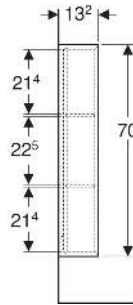

Geberit Regal rechteckig

VERWENDUNGSZWECKE

- Für Serien Geberit ONE, Acanto und iCon

EIGENSCHAFTEN

- FSC™ C134279 zertifiziert
- Wandhängend
- Verdeckte Befestigung

- Mit zwei festen Einlegeböden
- Feuchtigkeitsbeständig
- Vormontiert geliefert

TECHNISCHE DATEN

Werkstoff Hochverdichtete Dreischicht-Holzspanplatte

LIEFERUMFANG

- Hängeschränk
- Befestigungsmaterial

Art.-Nr.	Farbe / Oberfläche	B cm	H cm	T cm	VE1 St.
502.320.01.3 *	weiß / lackiert matt	22.5	70	13.2	1