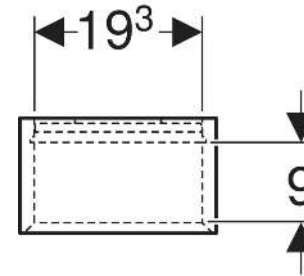

Geberit Regal rechteckig

VERWENDUNGSZWECKE

- Für Serien Geberit ONE, Acanto und iCon

EIGENSCHAFTEN

- FSC™ C134279 zertifiziert
- Wandhängend
- Verdeckte Befestigung

- Mit zwei festen Einlegeböden
- Feuchtigkeitsbeständig
- Vormontiert geliefert

TECHNISCHE DATEN

Werkstoff Hochverdichtete Dreischicht-Holzspanplatte

LIEFERUMFANG

- Hängeschränk
- Befestigungsmaterial

Art.-Nr.	Farbe / Oberfläche	B cm	H cm	T cm	VE1 St.
502.320.01.3 *	weiß / lackiert matt	22.5	70	13.2	1