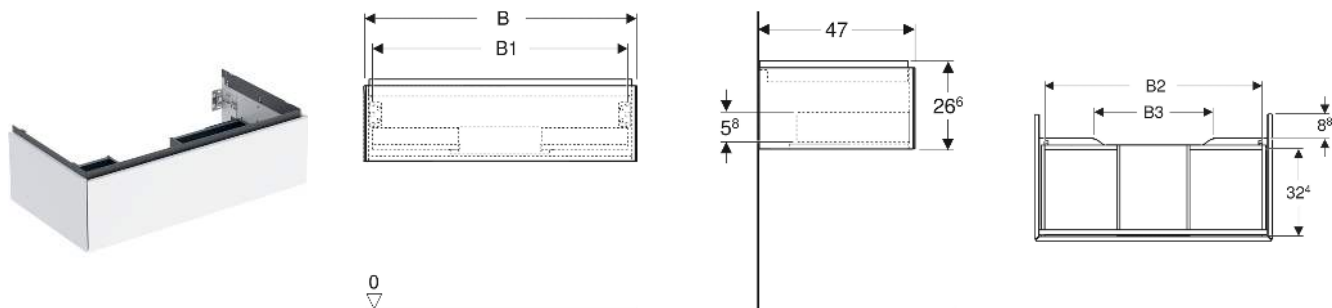

Geberit ONE Unterschrank für Waschtisch, mit einer Schublade

EIGENSCHAFTEN

- FSC™ C134279 zertifiziert
- Wandhängend
- Komplettnutzbarer Stauraum in oberer Schublade
- Mit einer Schublade
- Push-to-open-Mechanismus zum Öffnen
- Schublade mit Selbsteinzug
- Vormontiert geliefert
- Feuchtigkeitsbeständig

TECHNISCHE DATEN

Werkstoff Hochverdichtete Dreischicht-Holzspanplatte

Schubladenbelastung max. 20 kg

LIEFERUMFANG

- Unterschrank für Waschtisch
- Befestigungsmaterial

ZUBEHÖR

- Geberit Lichteiste für Schublade, links und rechts, Länge 35 cm

- Geberit Set Schubladeneinsätze für obere Schublade
- Geberit Steckdosenelement mit Netzstecker
- Geberit Steckdosenelement mit ComfortLight-Modul
- Geberit Handtuchhalter für Badezimmermöbel

INFO

- Für die Installation des Unterschranks wird ein Geberit Waschbeckenanschluss, Raumsparmodell benötigt. Siehe Sortimentsübersicht Waschtisch-Serie oder Onlinekatalog, Zubehör Waschtische.
- Mix & Match: Artikel gleicher Breite sind in den Serien Geberit ONE, Acanto, iCon frei kombinierbar

Art-Nr.	Mix & Match	Farbe / Oberfläche	B cm	B1 cm	B2 cm	B3 cm	Breite Waschtisch cm	H cm	T cm	VE1 St.
505.074.00.5	Nein	Eiche / Melamin Holzstruktur	103.6	98.2	96.1	59.6	105	26.6	47	1