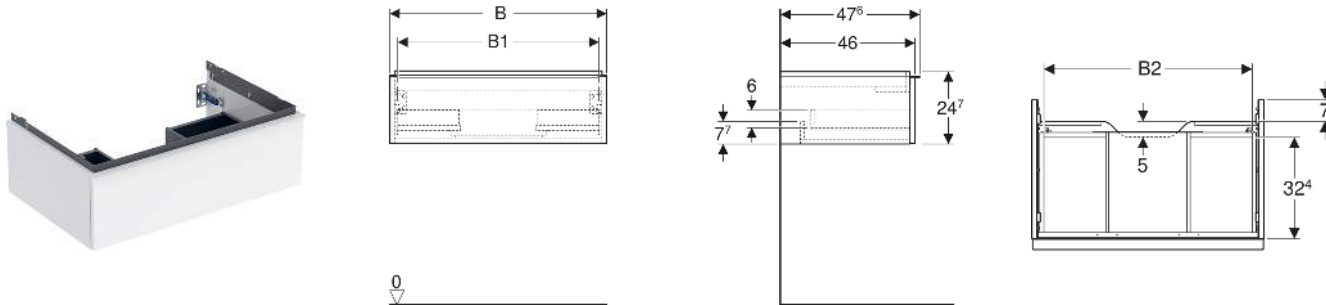

Geberit iCon Unterschrank für Waschtisch, mit einer Schublade

EIGENSCHAFTEN

- FSC™ C134279 zertifiziert
- Wandhängend
- Mit einer Schublade
- Griff zum Öffnen
- Griff austauschbar
- Schublade mit Selbsteinzug
- Schublade ohne Geruchsverschlussausschnitt
- Feuchtigkeitsbeständig
- Vormontiert geliefert

TECHNISCHE DATEN

Werkstoff Hochverdichtete Dreischicht-Holzspanplatte

Schubladenbelastung max. 20 kg

LIEFERUMFANG

- Unterschrank für Waschtisch
- Befestigungsmaterial

ZUBEHÖR

- Geberit Handtuchhalter für Badezimmermöbel
- Geberit Griff
- Geberit Lichtleiste für Schublade, links und rechts, Länge 35 cm
- Geberit Set Schubladeneinsätze für obere Schublade
- Geberit Steckdosenelement mit Netzstecker
- Geberit Steckdosenelement mit ComfortLight-Modul

- Geberit Handtuchhalter für Badezimmermöbel, Ecke rechtwinklig
- Geberit Handtuchhalter für Badezimmermöbel, Ecke abgerundet

INFO

- Für die Installation des Unterschrankes wird ein Geberit Waschbeckenanschluss, Raumsparmodell benötigt. Siehe Sortimentsübersicht Waschtisch-Serie oder Onlinekatalog, Zubehör Waschtische.
- Mix & Match: Artikel gleicher Breite sind in den Serien Geberit ONE, Acanto, iCon frei kombinierbar

Art.-Nr.	Mix & Match	Farbe / Oberfläche	B cm	B1 cm	B2 cm	Breite Waschtisch cm	H cm	T cm	VE1 St.
502.310.JK.1	Ja	Korpus, Front: lava / lackiert matt Griff: lava / pulverbeschichtet matt	59.2	53.8	51.7	60	24.7	47.6	1