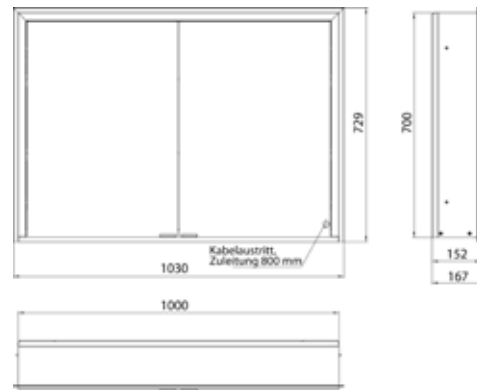

PRODUKTINFORMATION

Lichtspiegelschrank prime 3, 1.000 mm, 2 Türen, Unterputzmodell, IP20 aluminium/weiß

Art.-Nr.9497 173 04

mit verspiegelter- oder weißer Glasrückwand, 2 stufenlos einstellbare Ablagen, 2 Türen, 2 Steckdosen, stufenlose Lichtsteuerung (an/aus, Helligkeit und Lichtfarbe) über drei in die Glasrückwand integrierte Touchsensoren, Höhe: 730 mm, LED-Beleuchtung