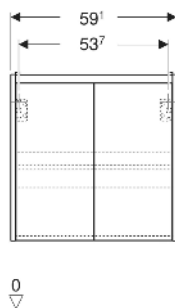

Geberit Renova Compact Unterschrank für Waschtisch, mit zwei Türen

EIGENSCHAFTEN

- Holz aus nachhaltiger Forstwirtschaft mit zertifizierter Herkunft
- Wandhängend
- Mit zwei Türen
- Griffmulde zum Öffnen
- Tür mit Dämpfungsmechanismus
- Mit einem versetzbaren Einlegeboden

ZUBEHÖR

- Geberit Magnethalter
- Geberit Set Füße schmal

Art-Nr.	Farbe / Oberfläche	B cm	Breite Waschtisch cm	H cm	T cm	VE1 St.
504.085.DB.1 * Neu	sandgrau / lackiert seidenmatt	59.1	65	60.6	36.4	1

Neuer Artikel verfügbar ab 01.04.2026 * Auftragsbezogene Produktion