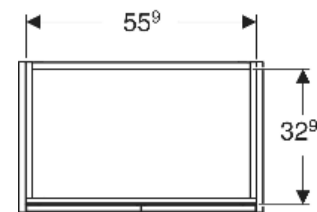

Geberit Renova Compact Unterschrank für Waschtisch, mit zwei Türen

EIGENSCHAFTEN

- Holz aus nachhaltiger Forstwirtschaft mit zertifizierter Herkunft
- Wandhängend
- Mit zwei Türen
- Griffmulde zum Öffnen
- Tür mit Dämpfungsmechanismus
- Mit einem versetzbaren Einlegeboden