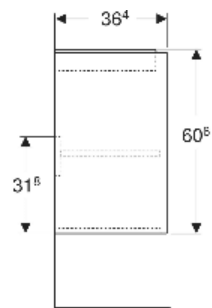

Geberit Renova Compact Unterschrank für Waschtisch, mit zwei Türen

EIGENSCHAFTEN

- Holz aus nachhaltiger Forstwirtschaft mit zertifizierter Herkunft
- Wandhängend
- Mit zwei Türen
- Griffmulde zum Öffnen
- Tür mit Dämpfungsmechanismus
- Mit einem versetzbaren Einlegeboden

ZUBEHÖR

- Geberit Magnethalter
- Geberit Set Füße schmal

Art-Nr.	Farbe / Oberfläche	B cm	Breite Waschtisch cm	H cm	T cm	VE1 St.
504.085.DB.1 * Neu	sandgrau / lackiert seidenmatt	59.1	65	60.6	36.4	1

Neuer Artikel verfügbar ab 01.04.2026 * Auftragsbezogene Produktion