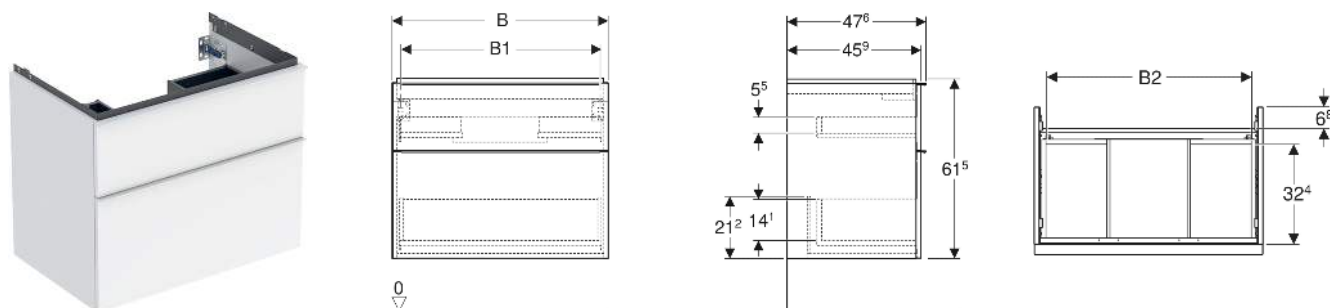

Geberit iCon Unterschrank für Waschtisch, mit zwei Schubladen

EIGENSCHAFTEN

- FSC™ C134279 zertifiziert
- Wandhängend
- Mit zwei Schubladen
- Griff zum Öffnen
- Griff austauschbar
- Schublade mit Selbsteinzug
- Schublade ohne Geruchsverschlussausschnitt
- Feuchtigkeitsbeständig
- Vormontiert geliefert

TECHNISCHE DATEN

Werkstoff Hochverdichtete Dreischicht-Holzspanplatte

Schubladenbelastung max. 20 kg

LIEFERUMFANG

- Unterschrank für Waschtisch
- Befestigungsmaterial

ZUBEHÖR

- Geberit Handtuchhalter für Badezimmermöbel
- Geberit Griff

- Geberit Lichtleiste für Schublade, links und rechts, Länge 35 cm
- Geberit Set Schubladeneinsätze für obere Schublade
- Geberit Steckdosenelement mit Netzstecker
- Geberit Steckdosenelement mit ComfortLight-Modul
- Geberit Handtuchhalter für Badezimmermöbel
- Geberit Set Füße schmal

Art-Nr.	Mix & Match	Farbe / Oberfläche	B cm	B1 cm	B2 cm	Breite Waschtisch cm	H cm	T cm	VE1 St.
502.303.JH.1	Ja	Korpus, Front: Eiche / Melamin Holzstruktur Griff: lava / pulverbeschichtet matt	59.2	53.8	51.7	60	61.5	47.6	1