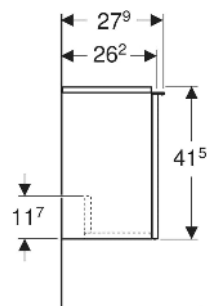

Geberit iCon Unterschrank für Handwaschbecken, mit einer Tür

EIGENSCHAFTEN

- FSC™ C134279 zertifiziert
- Wandhängend
- Mit einer Tür
- Tür mit Dämpfungsmechanismus
- Für Serviceraum unterteilbar
- Griff zum Öffnen
- Griff austauschbar

- Feuchtigkeitsbeständig
- Vormontiert geliefert

TECHNISCHE DATEN

Werkstoff Hochverdichtete Dreischicht-Holzspanplatte

LIEFERUMFANG

- Unterschrank für Handwaschbecken
- Befestigungsmaterial

ZUBEHÖR

- Geberit Griff
- Geberit Steckdosenelement
- Geberit Steckdosenelement mit USB-Anschluss

Art.-Nr.	Farbe / Oberfläche	B cm	Breite Waschtisch cm	H cm	T cm	Tür	VE1 St.
502.300.JR.1 *	Korpus, Front: Nussbaum hickory / Melamin Holzstruktur Griff: lava / pulverbeschichtet matt	37	38	41.5	27.9	Anschlag rechts	1

* Auftragsbezogene Produktion