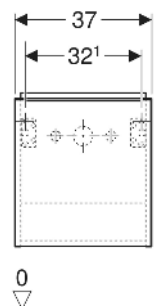

# Geberit iCon Unterschrank für Handwaschbecken, mit einer Tür

## TECHNISCHE DATEN

Werkstoff Hochverdichtete Dreischicht-Holzspanplatte