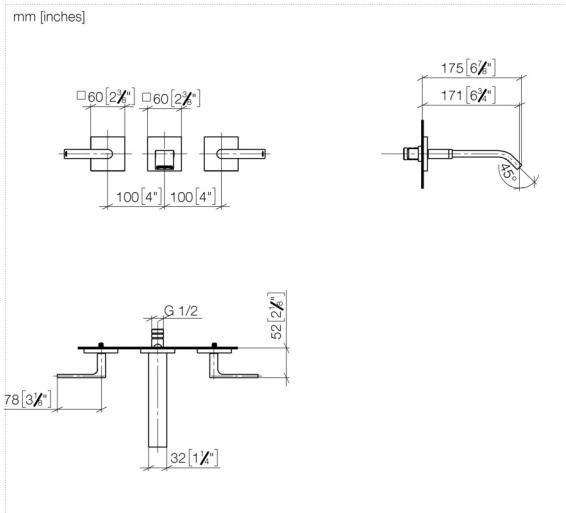

## Benötigtes Zubehör

- UP-Wandbatterie , Auslauf mittig - 35 700 970 90**
- Min. Einbautiefe 110 mm
  - Max. Einbautiefe 150 mm

## Benötigtes Zubehör

- UP-Wandbatterie , variable Positionierung - 35 720 970 90**
- Min. Einbautiefe 110 mm
  - Max. Einbautiefe 150 mm

36 712 671 Produktversion ab 01.04.2024

**Durchflussdiagramm**

**Codes & Standards**