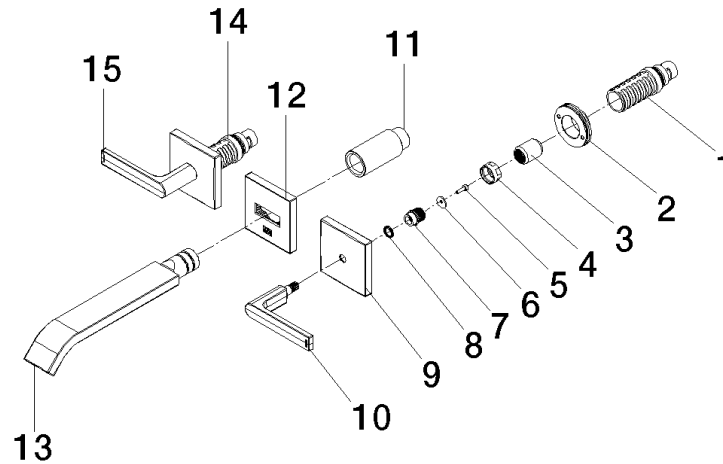

## Ersatzteilstückliste

| Nr. | Artikelnummer      | Benennung  | Verbaumenge | Lieferzeit |
|-----|--------------------|--|-------------|------------|
| 15  | 90 20 67 026 00-19 | Hebel EHM warm 16 x 61 x 85 mm - Dark Chrome                 | 1,00        | 20         |
| 2   | 90 21 02 108 00 90 | Wandscheibe komplett -                                       | 2,00        | 2          |
| 1   | 90 90 03 157 00 90 | Oberteil , rechtsschließend 1/2" -                           | 1,00        | 2          |
| 3   | 09 12 12 059 90    | Hülse Ø 18 x 23 mm -   | 2,00        | 2          |
| 11  | 09 24 03 081 10 90 | Verlängerung 1/2" x 50 mm -                                  | 1,00        | 2          |
| 13  | 90 28 22 413 00-19 | Auslauf 208 x 32 x 38 mm - Dark Chrome                       | 1,00        | 20         |
| 6   | 09 30 11 193 90    | Scheibe mit Verzahnung Ø 12 x 1 mm -                         | 2,00        | 2          |
| 8   | 09 14 03 187 90    | Ring -   | 2,00        | 2          |
| 4   | 09 23 30 074 90    | Befestigung Mutter M16 x 1 -                                 | 2,00        | 2          |
| 9   | 09 27 78 033-19    | Rosette  | 2,00        | 60         |
| 12  | 90 27 67 026 00-19 | Rosette 60 x 60 x 9 mm - Dark Chrome                         | 1,00        | 20         |
| 10  | 90 20 67 025 00-19 | Hebel EHM kalt 16 x 61 x 85 mm - Dark Chrome                 | 1,00        | 20         |
| 14  | 90 90 03 156 00 90 | Oberteil , linksschließend 1/2" -                            | 1,00        | 2          |
| 5   | 09 30 30 167 90    | Befestigung Zylinderschraube mit Innensechskant M3 x 10 mm - | 2,00        | 2          |
| 7   | 09 12 12 057 90    | Rastbuchse weiß Ø 15 x 17 mm -                               | 2,00        | 2          |