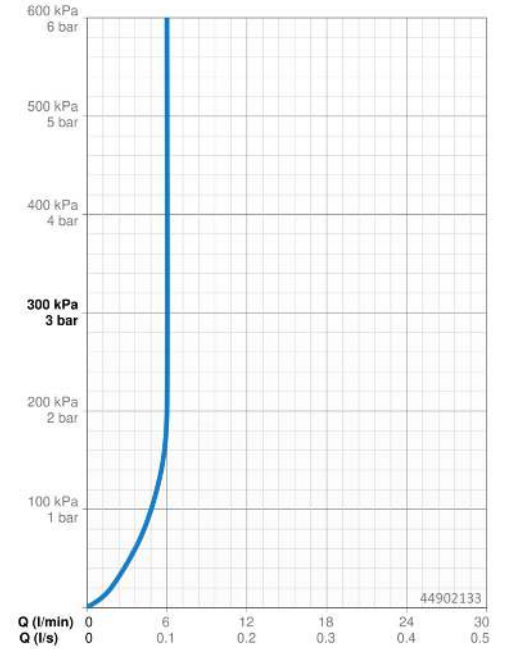

Technische Daten

Durchflusseigenschaften

Durchfluss bei 3 bar (mit Durchflussregler) **6.0 l/min**

Technische Eigenschaften

Warmwasserversorgung **max. +80°C**
Arbeitsdruck **0.5-10 bar**
Ausladung **185 mm**
Sicherungseinrichtung (EN1717) **AA**
Werkstoff **Messing**

Vorschriften

EN Standard **EN 817**

Zulassungen und Deklarationen

Konformitätserklärung **DoC**