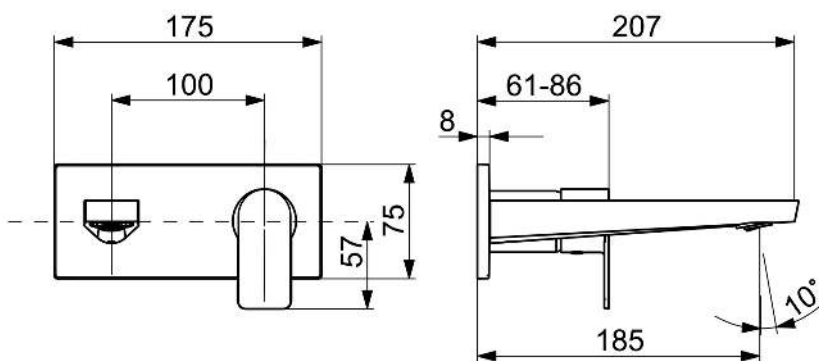

EAN: 4057304022340

static.hansa.com/44902133

- Waschtisch
- Einhebelmischer, Fertigmontageset
- Wandmontage für Unterputz-Einbaukörper
- Chrom
- Feststehender Auslauf
- PCA® konstante Durchflussleistung unabhängig vom Fließdruck, Schwenkbar
- Einhandbedienhebel/Griff, Hebel mit W+K-Kennzeichnung
- Temperaturbegrenzer
- ø 4.0 Steuerpatrone mit keramischen Dichtscheiben zur Wassermengen- und Temperatureinstellung
- Armaturenkörper aus entzinkungsbeständigem Messing (DZR)
- Rosette eckig, Hülse

Technische Daten

Durchflusseigenschaften

Durchfluss bei 3 bar (mit Durchflussregler) **6.0 l/min**

Technische Eigenschaften

Warmwasserversorgung **max. +80°C**
 Arbeitsdruck **0.5-10 bar**
 Ausladung **185 mm**
 Sicherungseinrichtung (EN1717) **AA**
 Werkstoff **Messing**

Vorschriften

EN Standard **EN 817**

Zulassungen und Deklarationen

Konformitätserklärung **DoC**

Ersatzteile

SP44902133

	Name	Art.-Nr.
01	Montagering für Luftsprudler, M24x1, SW17, (2019-)	59914744
02	Luftsprudler, STD M24x1 HC PCA 5.7 l/min	1013801V
03	Schlüssel für Luftsprudler, SLIM AIR	59914013
04	Hebel, 3.0	1019404V
05	Abdeckkappe	1012132V
06	Befestigungssatz	1019138V
07	Gewindenippel	59913658
08	Werkzeuge	1019599V