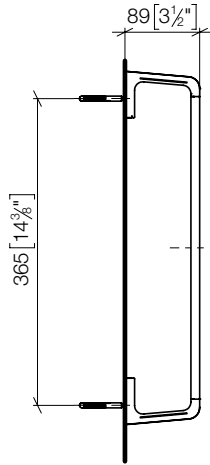

6 mm / 1/4"

2,5 mm / 0,094"

TX 4

DE Lieferumfang. **GB** Parts supplied. **NL** Omvang van de levering. **FR** Pièces livrées. **IT** Entità di fornitura. **ES** Volumen de suministro. **US** Parts Supplied. **SE** Leveransomfång. **CZ** Rozsah dodávky. **PL** Zakres dostawy. **RU** Объем поставки. **CN** 供货范围。

83 215 976-FF

6

7

83 215 976-FF

mm [inches]

Dornbracht GmbH & Co. KG
Köbbingser Mühle 6, D-58640 Iserlohn
Tel. +49 2371 8899-900
mail@dornbracht.com
www.dornbracht.com

01 03 55 006 01 / 05.2025