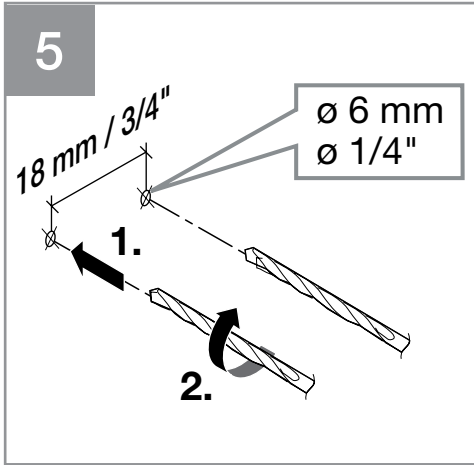

6 mm / 1/4"

2,5 mm / 0,094"

TX 4

DE Lieferumfang. **GB** Parts supplied. **NL** Omvang van de levering. **FR** Pièces livrées. **IT** Entità di fornitura. **ES** Volumen de suministro. **US** Parts Supplied. **SE** Leveransomfång. **CZ** Rozsah dodávky. **PL** Zakres dostawy. **RU** Объем поставки. **CN** 供货范围。

83 215 976-FF

6

7

83 215 976-FF

mm [inches]

Dornbracht GmbH & Co. KG
Köbbingser Mühle 6, D-58640 Iserlohn
Tel. +49 2371 8899-900
mail@dornbracht.com
www.dornbracht.com

01 03 55 006 01 / 05.2025