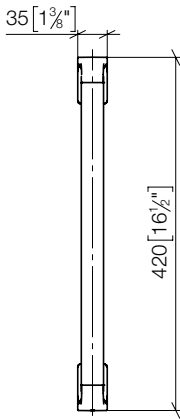

6 mm / 1/4"

2,5 mm / 0,094"

TX 4

DE Lieferumfang. **GB** Parts supplied. **NL** Omvang van de levering. **FR** Pièces livrées. **IT** Entità di fornitura. **ES** Volumen de suministro. **US** Parts Supplied. **SE** Leveransomfång. **CZ** Rozsah dodávky. **PL** Zakres dostawy. **RU** Объем поставки. **CN** 供货范围。

83 215 976-FF

6

7

83 215 976-FF

mm [inches]

Dornbracht GmbH & Co. KG
Köbbingser Mühle 6, D-58640 Iserlohn
Tel. +49 2371 8899-900
mail@dornbracht.com
www.dornbracht.com

01 03 55 006 01 / 05.2025