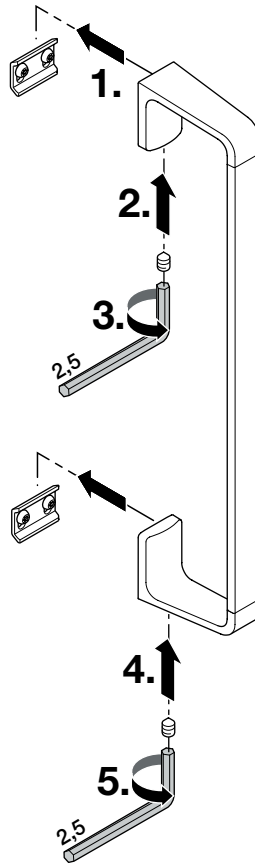

6 mm / 1/4"

2,5 mm / 0,094"

TX 4

DE Lieferumfang. **GB** Parts supplied. **NL** Omvang van de levering. **FR** Pièces livrées. **IT** Entità di fornitura. **ES** Volumen de suministro. **US** Parts Supplied. **SE** Leveransomfång. **CZ** Rozsah dodávky. **PL** Zakres dostawy. **RU** Объем поставки. **CN** 供货范围。

83 215 976-FF

6

7

83 215 976-FF

mm [inches]

Dornbracht GmbH & Co. KG
Köbbingser Mühle 6, D-58640 Iserlohn
Tel. +49 2371 8899-900
mail@dornbracht.com
www.dornbracht.com

01 03 55 006 01 / 05.2025