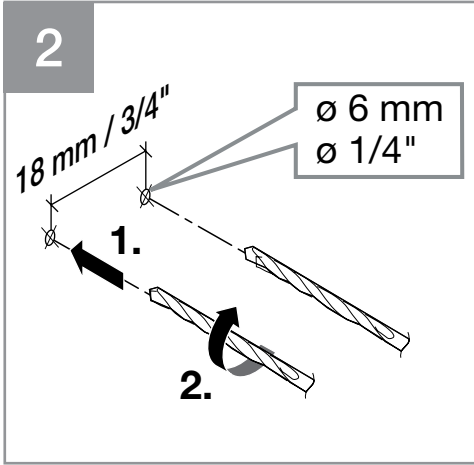

6 mm / 1/4"

2,5 mm / 0,094"

TX 4

DE Lieferumfang. **GB** Parts supplied. **NL** Omvang van de levering. **FR** Pièces livrées. **IT** Entità di fornitura. **ES** Volumen de suministro. **US** Parts Supplied. **SE** Leveransomfång. **CZ** Rozsah dodávky. **PL** Zakres dostawy. **RU** Объем поставки. **CN** 供货范围。

83 215 976-FF

6

7

83 215 976-FF

mm [inches]

Dornbracht GmbH & Co. KG
Köbbingser Mühle 6, D-58640 Iserlohn
Tel. +49 2371 8899-900
mail@dornbracht.com
www.dornbracht.com

01 03 55 006 01 / 05.2025