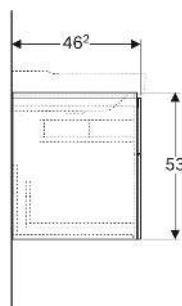

Geberit Xeno² Unterschrank für Waschtisch, mit zwei Schubladen

EIGENSCHAFTEN

- FSC™ C134279 zertifiziert
- Wandhängend
- Mit zwei Schubladen
- Push-to-open-Mechanismus zum Öffnen
- Schublade mit Antirutschmatte
- Schublade mit LED-Leuchte
- Feuchtigkeitsbeständig
- Vormontiert geliefert

TECHNISCHE DATEN

Schutzart	IP21
Nennspannung	230 V AC
Betriebsspannung	12 V DC
Netzfrequenz	50 Hz

Werkstoff

Schubladenbelastung max.
Energieeffizienzklasse
Lichtquelle
Lichtfarbe

Hochverdichtete Dreischicht-
Holzspanplatte

20 kg
F

3000 K

LIEFERUMFANG

- Befestigungsmaterial

ZUBEHÖR

- Geberit Handtuchhalter für Badezimmermöbel
- Geberit Magnethalter
- Geberit Xeno² Schubladeneinsatz, T-Unterteilung, für obere Schublade

- Geberit Xeno² Schubladeneinsatz, H-Unterteilung, für obere Schublade
- Geberit Xeno² Schubladeneinsatz, H-Unterteilung, für untere Schublade
- Geberit Steckdosenelement
- Geberit Steckdosenelement mit USB-Anschluss
- Geberit Group Orientierungslicht
- Geberit Handtuchhalter für Badezimmermöbel, Ecke rechtwinklig
- Geberit Handtuchhalter für Badezimmermöbel, Ecke abgerundet

INFO

- Für die Installation des Unterschrankes wird ein Geberit Waschbeckenanschluss, Raumsparmodell benötigt. Siehe Sortimentsübersicht Waschtisch-Serie oder Onlinekatalog, Zubehör Waschtische.

Art.-Nr.	Farbe / Oberfläche	B cm	B1 cm	B2 cm	B3 cm	Breite Waschtisch cm	H cm	T cm	Schutzklasse	Leistungsaufnahme W	Lichtstrom lm	VE1 St.
500.506.43.1	sculturagrau / Melamin Holzstruktur	58	53	10	51.6	60	53	46.2	II	2.25	270	1