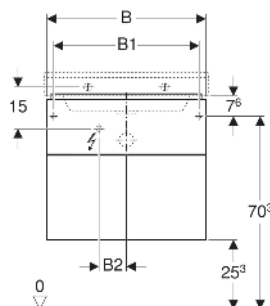

Geberit Xeno² Unterschrank für Waschtisch, mit zwei Schubladen

EIGENSCHAFTEN

- FSC™ C134279 zertifiziert
- Wandhängend
- Mit zwei Schubladen
- Push-to-open-Mechanismus zum Öffnen
- Schublade mit Antirutschmatte
- Schublade mit LED-Leuchte
- Feuchtigkeitsbeständig
- Vormontiert geliefert

TECHNISCHE DATEN

Schutzart	IP21
Nennspannung	230 V AC
Betriebsspannung	12 V DC
Netzfrequenz	50 Hz

Werkstoff

Schubladenbelastung max.
Energieeffizienzklasse
Lichtquelle
Lichtfarbe

Hochverdichtete Dreischicht-
Holzspanplatte

20 kg
F

3000 K

LIEFERUMFANG

- Befestigungsmaterial

ZUBEHÖR

- Geberit Handtuchhalter für Badezimmermöbel
- Geberit Magnethalter
- Geberit Xeno² Schubladeneinsatz, T-Unterteilung, für obere Schublade

- Geberit Xeno² Schubladeneinsatz, H-Unterteilung, für obere Schublade
- Geberit Xeno² Schubladeneinsatz, H-Unterteilung, für untere Schublade
- Geberit Steckdosenelement
- Geberit Steckdosenelement mit USB-Anschluss
- Geberit Group Orientierungslicht
- Geberit Handtuchhalter für Badezimmermöbel, Ecke rechtwinklig
- Geberit Handtuchhalter für Badezimmermöbel, Ecke abgerundet

INFO

- Für die Installation des Unterschrankes wird ein Geberit Waschbeckenanschluss, Raumsparmodell benötigt. Siehe Sortimentsübersicht Waschtisch-Serie oder Onlinekatalog, Zubehör Waschtische.

Art.-Nr.	Farbe / Oberfläche	B cm	B1 cm	B2 cm	B3 cm	Breite Waschtisch cm	H cm	T cm	Schutzklasse	Leistungsaufnahme W	Lichtstrom lm	VE1 St.
500.506.43.1	sculturagrau / Melamin Holzstruktur	58	53	10	51.6	60	53	46.2	II	2.25	270	1