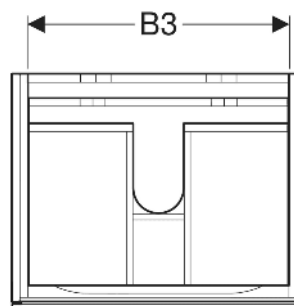

Geberit Xeno² Unterschrank für Waschtisch, mit zwei Schubladen

EIGENSCHAFTEN

- FSC™ C134279 zertifiziert
- Wandhängend
- Mit zwei Schubladen
- Push-to-open-Mechanismus zum Öffnen
- Schublade mit Antirutschmatte
- Schublade mit LED-Leuchte
- Feuchtigkeitsbeständig
- Vormontiert geliefert

20 kg
F

3000 K

LIEFERUMFANG

- Befestigungsmaterial

ZUBEHÖR

- Geberit Handtuchhalter für Badezimmermöbel
- Geberit Magnethalter
- Geberit Xeno² Schubladeneinsatz, T-Unterteilung, für obere Schublade

- Geberit Xeno² Schubladeneinsatz, H-Unterteilung, für obere Schublade
- Geberit Xeno² Schubladeneinsatz, H-Unterteilung, für untere Schublade
- Geberit Steckdosenelement
- Geberit Steckdosenelement mit USB-Anschluss
- Geberit Group Orientierungslicht
- Geberit Handtuchhalter für Badezimmermöbel, Ecke rechtwinklig
- Geberit Handtuchhalter für Badezimmermöbel, Ecke abgerundet

INFO

- Für die Installation des Unterschrankes wird ein Geberit Waschbeckenanschluss, Raumsparmodell benötigt. Siehe Sortimentsübersicht Waschtisch-Serie oder Onlinekatalog, Zubehör Waschtische.

Art.-Nr.	Farbe / Oberfläche	B cm	B1 cm	B2 cm	B3 cm	Breite Waschtisch cm	H cm	T cm	Schutzklasse	Leistungsaufnahme W	Lichtstrom lm	VE1 St.
500.506.43.1	sculturagrau / Melamin Holzstruktur	58	53	10	51.6	60	53	46.2	II	2.25	270	1